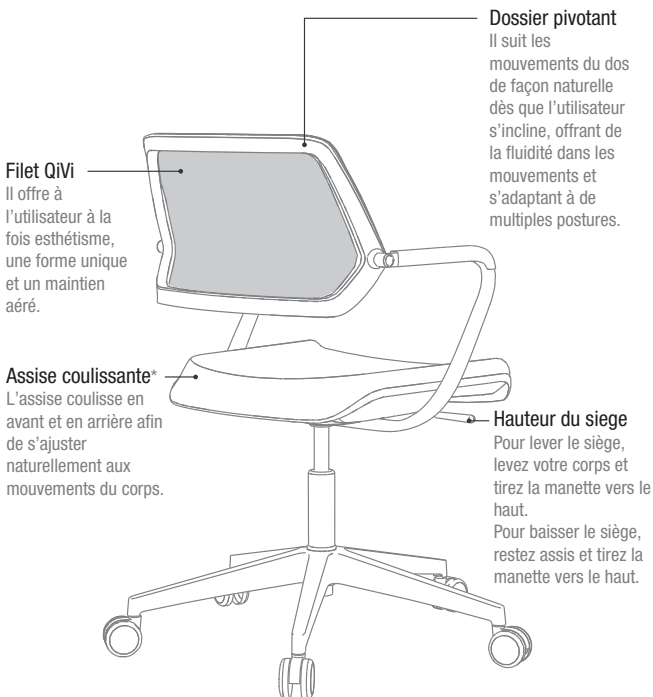

## QiVi™

QiVi is designed to foster collaboration by encouraging movement and supporting multiple postures. With its unique pivoting backrest and gliding seat, QiVi moves with the body automatically so users stay focused, energized and productive for extended periods of time.

\*Optional feature (may not be included in your chair).

## QiVi™

QiVi ha sido diseñada para fomentar la colaboración y el movimiento, dando soporte a múltiples posturas. Gracias a la innovadora combinación de su respaldo pivotante y de su asiento deslizante, QiVi se mueve automáticamente con el cuerpo para permitir a los usuarios permanecer concentrados, implicados y eficaces durante un período más largo de tiempo.

# QiVi™

QiVi est conçu pour favoriser la collaboration en offrant de la fluidité dans les mouvements et en s'adaptant à de multiples postures. Grâce à son dossier pivotant et son assise coulissante, QiVi bouge automatiquement avec le corps pour permettre aux utilisateurs de rester concentrés, impliqués et efficaces sur une plus longue période.