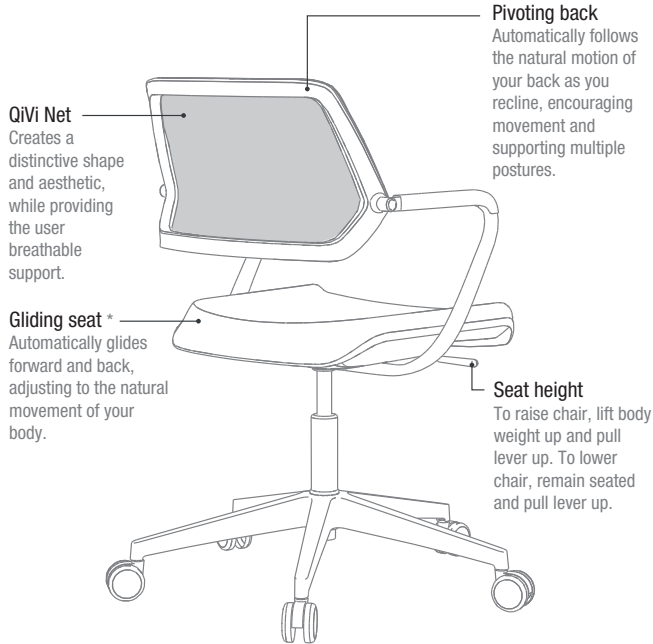

## QiVi™

QiVi is designed to foster collaboration by encouraging movement and supporting multiple postures. With its unique pivoting backrest and gliding seat, QiVi moves with the body automatically so users stay focused, energized and productive for extended periods of time.

\*Optional feature (may not be included in your chair).

## QiVi™

QiVi ha sido diseñada para fomentar la colaboración y el movimiento, dando soporte a múltiples posturas. Gracias a la innovadora combinación de su respaldo pivotante y de su asiento deslizante, QiVi se mueve automáticamente con el cuerpo para permitir a los usuarios permanecer concentrados, implicados y eficaces durante un período más largo de tiempo.

# QiVi™

QiVi est conçu pour favoriser la collaboration en offrant de la fluidité dans les mouvements et en s'adaptant à de multiples postures. Grâce à son dossier pivotant et son assise coulissante, QiVi bouge automatiquement avec le corps pour permettre aux utilisateurs de rester concentrés, impliqués et efficaces sur une plus longue période.