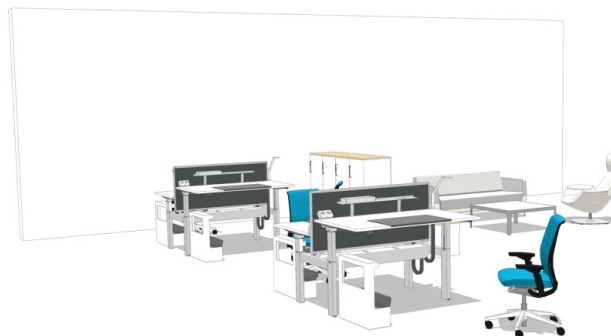

Idée d'aménagement

ID: EFL7CL9A

Un espace où les employés nomades peuvent se concentrer sur les tâches individuelles, avec le moins d'interruptions possible, surtout lorsqu'il est fermé. Les tables réglables en hauteur du Bench Ology prennent en charge des postures et des styles de travail variés, ce qui contribue grandement au bien-être des individus en milieu professionnel. Le Mobile Caddy est un rangement temporaire intégré au bureau, pour les effets personnels, tandis que les meubles de rangement délimitent l'espace et créent de l'intimité.

APERÇU

Produits **Ology Bench, Visalia Lounge, Massaud Siège Lounge, CG_1 Tables, Connecting Hub, dash, 1+1 Outils d'organisation, Think, Share It, Écran Partito**

Aire 54.72 m²

Empreinte 7.60 m × 7.20 m

BALISES

Secteur d'activités: **Espaces Corporate, Education**

Type de Configurations: **Benches + Bureaux, Bureau privatif**

Plan + Zones: **Espace Sédentaire**

Modes de travaux: **Concentration**

Marques: **Coalesse, Steelcase**