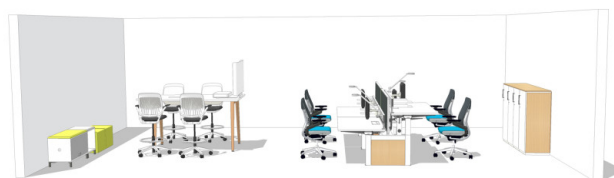

Rechercher

Idée d'aménagement

ID: E94SWS8J

Un espace attribué, destiné aux employés sédentaires, qui simplifie la transition d'une tâche individuelle nécessitant de la concentration à un travail collaboratif. Chaque poste de travail est équipé d'une large surface de travail, d'un accès aux prises de courant, d'outils et d'écrans pour favoriser la concentration des utilisateurs. En parallèle, l'espace attribué aux équipes à proximité des postes de travail reste facilement accessible, afin de favoriser les interactions spontanées entre individus, ainsi que les échanges et le partage des contenus numériques.

APERÇU

Produits **Ology Bench, Volley, dash, Bureau B-Free, FlexBox, Share It, Écran Partito, cobī, Gesture**

Aire 51.06 m²

Empreinte 9.20 m × 5.55 m

BALISES

Secteur d'activités: **Espaces Corporate, Education**

Type de Configurations: **Benchs + Bureaux, Bureau privatif, Bureaux + Benchs**

Plan + Zones: **Espace Sédentaire**

Modes de travaux: **Concentration, Collaboration**

Marques: **Steelcase**

Notre mobilier s'inspire des recherches innovantes en terme de conception d'espaces de travail.