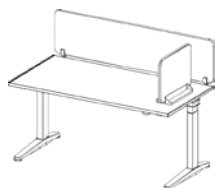

Écran latéral

Écran latéral
W 550mm x H 407mm
W 750mm x H 407mm