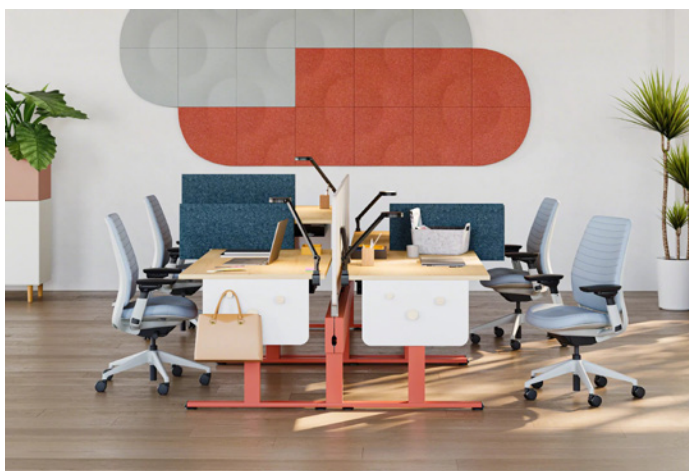

## Applications

### Délimitations visuelles personnalisées

En combinant de manière ludique une multitude de tailles et des lignes arrondies, l'écran Divisio Frameless assure un niveau d'intimité idéal et confère une atmosphère chaleureuse au poste de travail. Doté d'une surface punaisable et magnétique, le rail d'accessoires pratique permet d'accrocher facilement des outils d'organisation et de garder les documents importants, les effets personnels et les objets bien rangés et à portée de main. Le tableau facilite l'exécution rapide de tâches personnalisées.

### Solutions latérales de confidentialité adaptables

Pesant 4 kg maximum, l'écran latéral Divisio doté d'une base stable en métal peut être déplacé sans difficulté. Les employés peuvent créer de l'intimité au sein de leur espace en le plaçant sur le côté de leur poste de travail ou derrière leur ordinateur, sur un bench ouvert. Disponible en version sans cadre et acoustique, l'écran latéral Divisio s'harmonise avec le style de tous les écrans Divisio pour créer une esthétique cohérente dans les espaces de travail.

### Séparations latérales flexibles

L'écran latéral Divisio assure l'intimité des utilisateurs, avec une hauteur qui n'empêche pas les collaborations improvisées. L'écran mobile latéral présente un surplomb de 200 mm dans le prolongement de la surface de travail pour plus d'intimité périphérique.