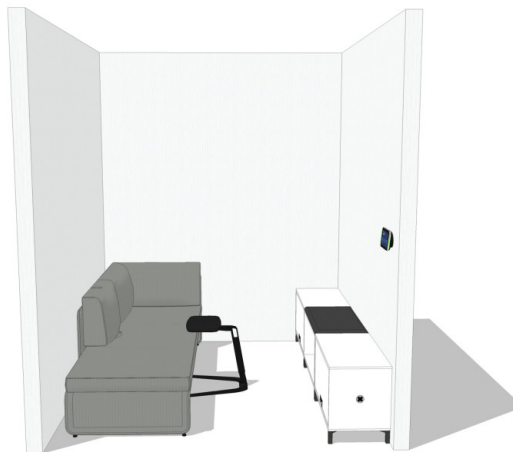

Idea de planificación

ID: ENHDBLUB

Un espacio cómodo que permite a los trabajadores estar a solas y huir de las miradas e interrupciones de los demás. Un espacio donde trabajar, reflexionar tranquilamente o relajarse un momento. Una superficie de trabajo pequeña y móvil, con acceso a tomas de corriente para poder usar dispositivos digitales.

DESCRIPCIÓN

Productos **Lagunitas Sillones Lounge, Free Stand, RoomWizard, FlexBox**

Zona 5.28 m²

Presencia 2.40 m × 2.20 m

ETIQUETAS

Sectores: **Espacio de trabajo**

Tipo de espacios: **Enclaves + espacios de concentración, Enclaves + Espacios de concentración**

Plano + Zonas: **Campamento Base, Campamento nómada**

Modo trabajos: **Concentración, Socialización, Rejuvenecer**

Marcas: **Coalesse, Steelcase**

© 1996 - 2019 Steelcase es el líder global en mobiliario de oficina, arquitectura de interiores y soluciones para el espacio de trabajo, hospitales y aulas. Nuestro mobiliario está inspirado por la investigación más innovadora en el diseño del espacio de trabajo.