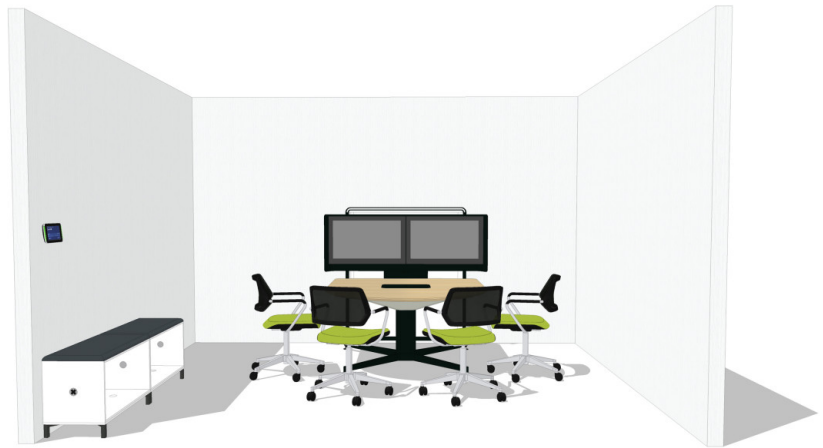

Idea de planificación

ID: E1KBBCIY

Este entorno colaborativo permite a los compañeros de trabajo mostrar y debatir contenidos de manera rápida y sencilla. El sistema media:scape permite compartir contenido digital y disfrutar de una colaboración ágil.

DESCRIPCIÓN

Productos **RoomWizard, FlexBox, media:scape, QiVi**

Zona 13.12 m²

Presencia 4.10 m × 3.20 m

ETIQUETAS

Sectores: **Espacio de trabajo, Educación**

Tipo de espacios: **Colaboración + reunión, Aula - Educación superior, Aula - Educación secundaria, Despacho privado, Biblioteca, Despacho privado**

Plano + Zonas: **Campamento Base, Campamento nómada**

Modo trabajos: **Aprendizaje, Colaborativo**

Marcas: **Steelcase**

Temas: **Aprendizaje activo, El éxito del estudiante**

© 1996 - 2019 Steelcase es el líder global en mobiliario de oficina, arquitectura de interiores y soluciones para el espacio de trabajo, hospitales y aulas. Nuestro mobiliario está inspirado por la investigación más innovadora en el diseño del espacio de trabajo.