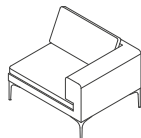

VALE-02

Unidad monoplaza con
brazo izquierdo

H770 [H30]
W1020 [W40] D840 [D33]
SH425 [SH17] SD540 [SD21]