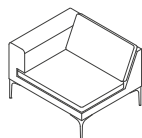

Gama de productos

VALE-01

Unidad monoplaza con
brazo derecho

H770 [H30]
W1020 [W40] D840 [D33]
SH425 [SH17] SD540 [SD21]