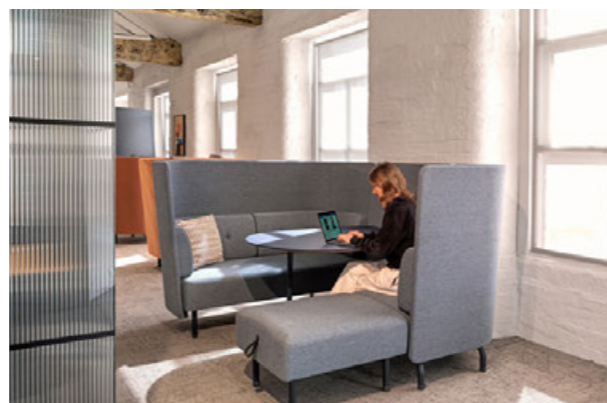

#### Be my guest®

Diseñada por Orangebox y fabricada por Steelcase en Alemania, Be my guest® ofrece un espacio privado y tranquilo: es la cabina perfecta para llamadas telefónicas y videoconferencias.