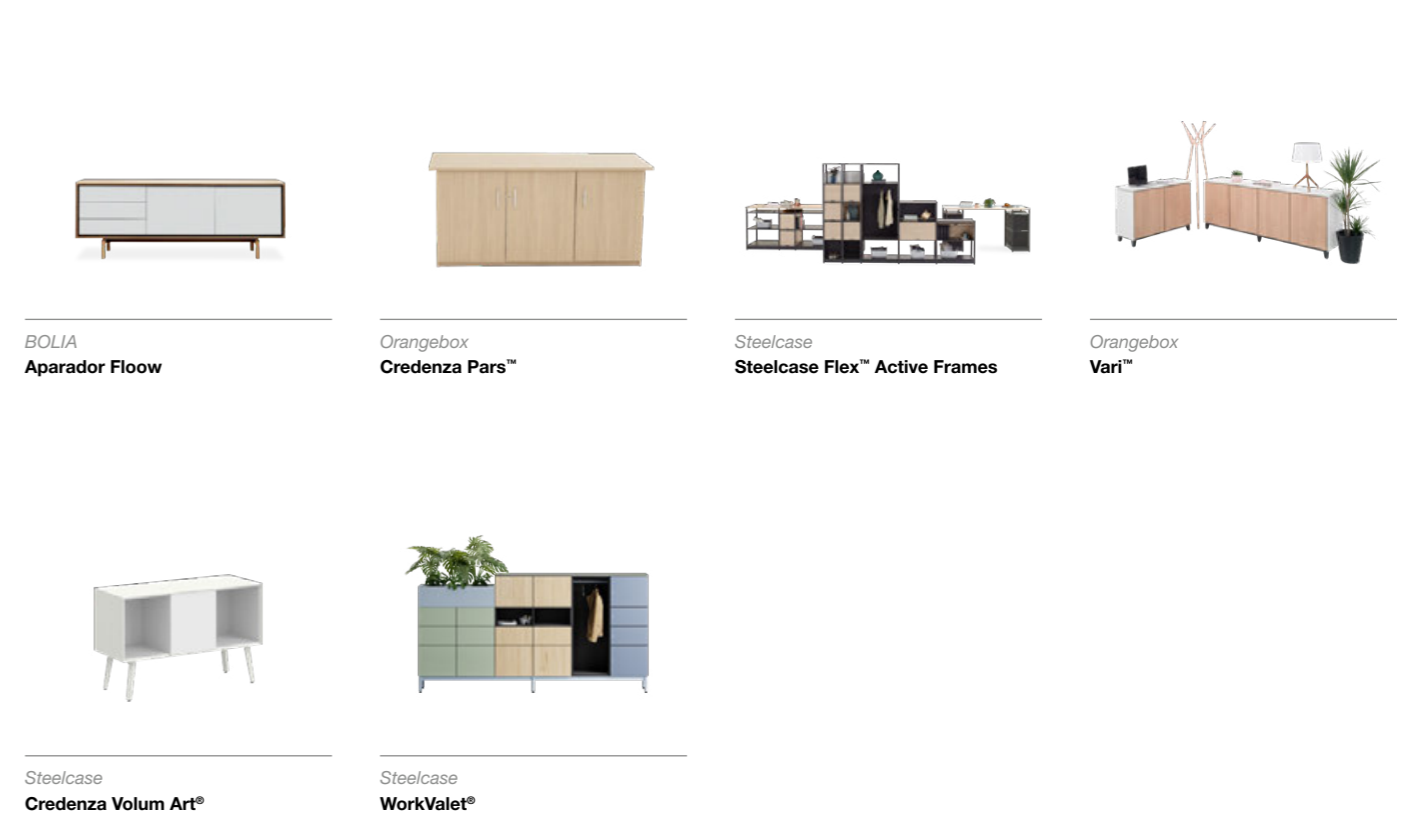

# Mesas auxiliares

Viccarbe  
Shape

**BOLIA  
Forest**

*Coalesse Design Line*  
**Montara650®**

*BOLIA*  
**New Mood**

*BOLIA*  
**Pillar**

*BOLIA*  
**Rigato\***

*Viccarbe*  
**Ryutaro**

*Viccarbe*  
**Serra**

*Viccarbe*  
**Shape**

*Viccarbe*  
**Stan**

*BOLIA*  
**Story**

*Coalesse Design Line*  
**SW\_1®**

*Viccarbe*  
**Tiers**

*Steelcase*  
**TouchDown™**

*Viccarbe*  
**Trino**

\*Disponibile en EMEA, excepto Reino Unido.

Steelcase  
WorkValet®

BOLIA  
Aparador Floop

Orangebox  
Credenza Pars™

Steelcase  
Steelcase Flex™ Active Frames

Orangebox  
Vari™

Steelcase  
Credenza Volum Art®