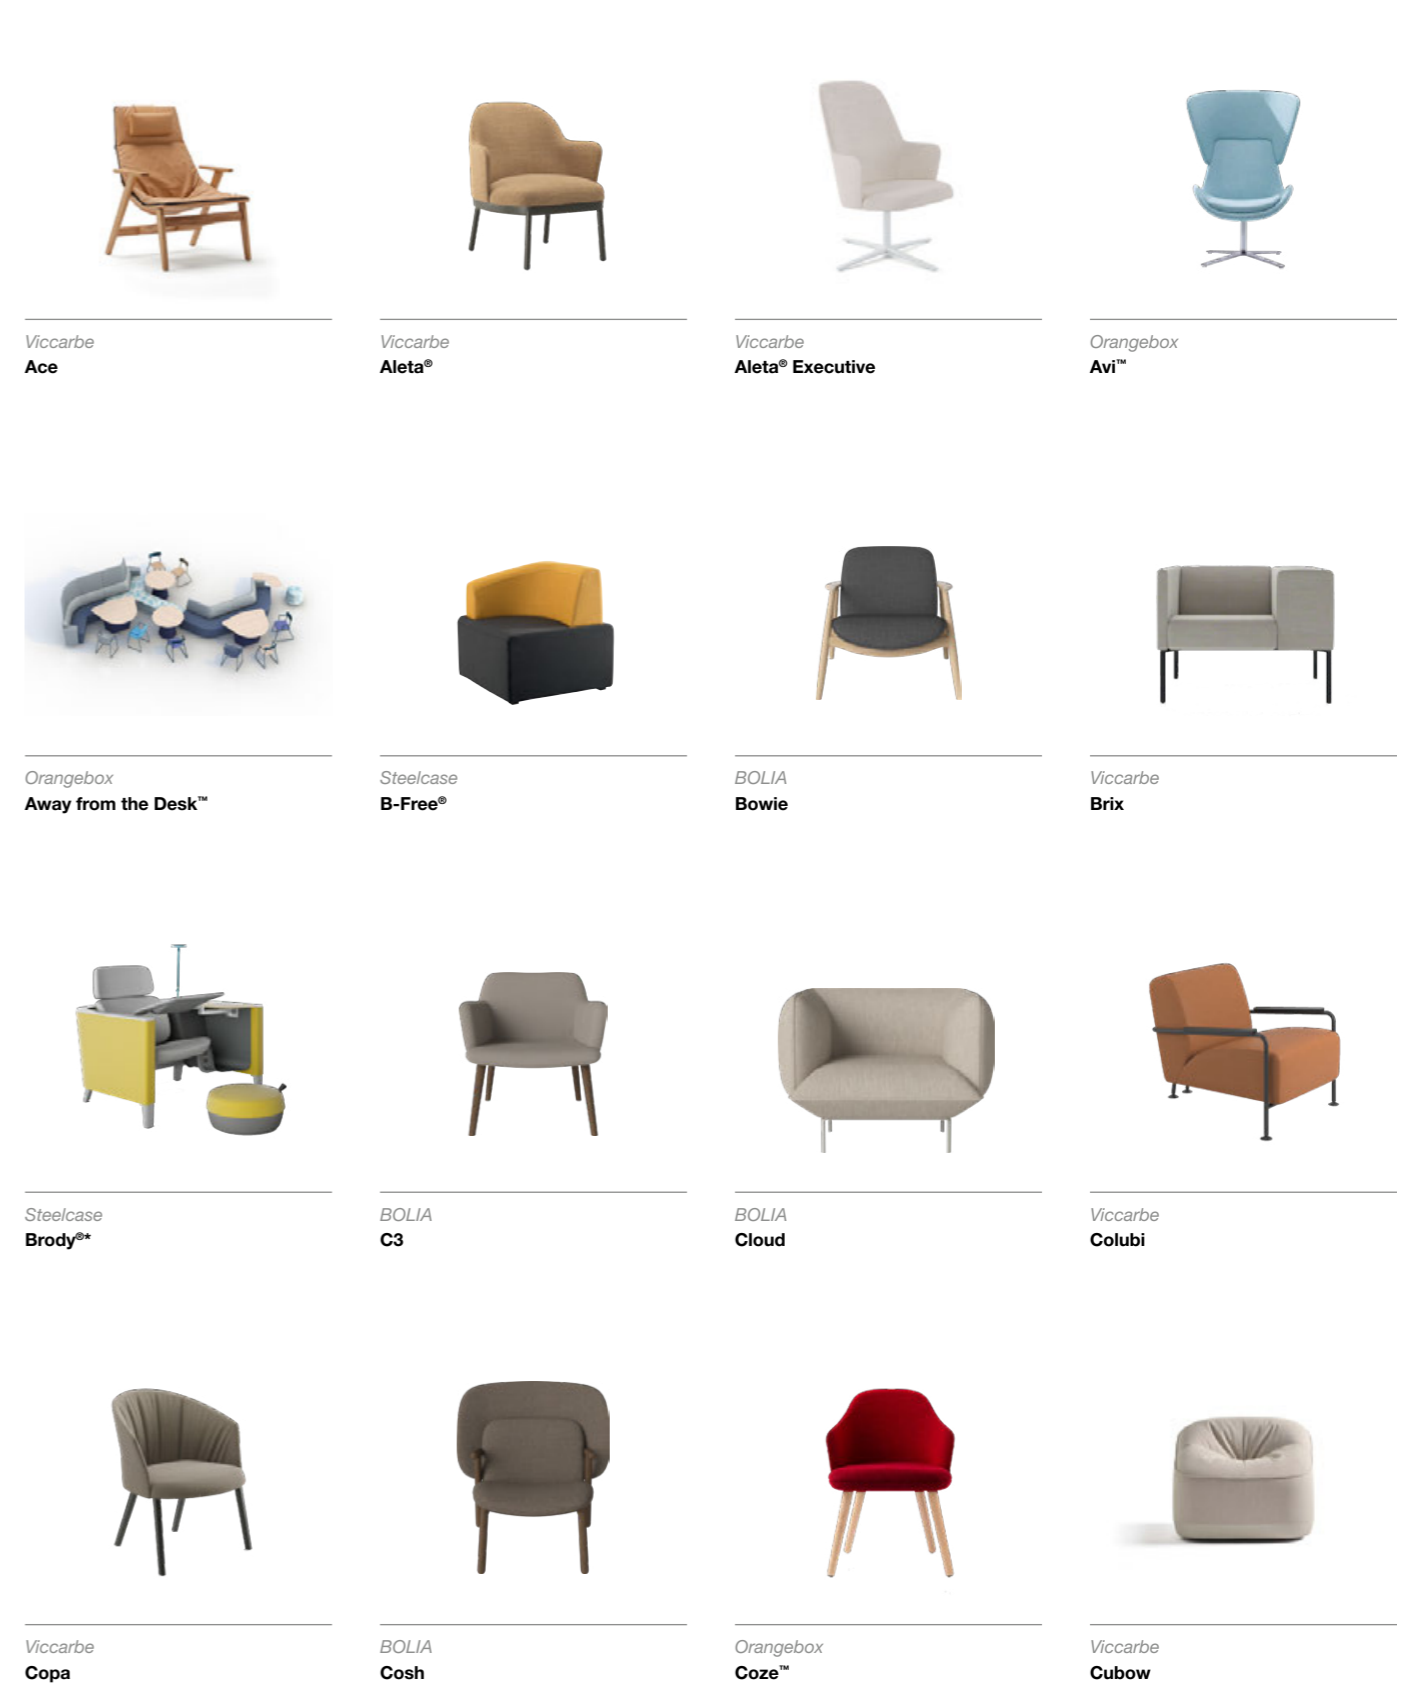

Orangebox  
Vale™

\*Disponibile en EMEA, excepto Reino Unido e Irlanda.

# Sillones Lounge

Viccarbe  
Missiva

\*Disponibile en EMEA, excepto Reino Unido e Irlanda.

Sillones Lounge

Orangebox  
Cwtch™

Coalesse Design Line  
Coalesse Ensemble™ Lounge System

Vicarbe  
Fedele

Vicarbe  
Funda Bold