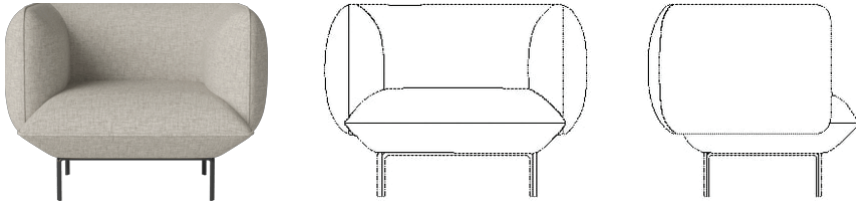

Cloud Serie

Diseñado por Yonoh Creative Studio, España

Simplicidad es la palabra clave en esta gama de sofás diseñados por Yonoh Creative Studio. El lenguaje de diseño sencillo, rico y flotante aporta al Cloud una expresión minimalista repleta de contrastes que crea un cómodo punto de partida donde podrás sentarte y hacer una pausa en tu vida cotidiana. Cloud se ha creado para durar con una estructura interna de madera maciza certificada por el FSC®. También está disponible como sillón y con un puf. Adaptado exclusivamente a tus necesidades y deseos.

Cloud Sillón

Especificaciones y medidas

País de origen	Montaje	Profundidad	Anchura	Altura	Profundidad de asiento	Altura de asiento
Polonia	Se entrega montado	82 cm	102 cm	75 cm	58 cm	43 cm

Altura de reposabrazos	Peso máximo	Productor	Diligencia debida en madera	Medidas del embalaje
75 cm	110 kg	Wajnert Meble sp z o.o.	Estructura, Macizo, Pino, Pinus sylvestris, Polonia / Estructura, Macizo, Haya, Betula pendula, Polonia / Estructura, Contrachapado, Material compuesto, Polonia	Medidas del embalaje 1: 0.64 m ³ , 35.0 kg (D 82.0 cm, W 104.0 cm, H 75.0 cm)

Espuma	Patas	Cremalleras	Lamas
No se usa densidad múltiple. Espuma cortada. CV3037 - Espuma CME y CH4038 - Espuma CMHR usada para el Reino Unido	Hecho con bastidor de metal: se puede cambiar. No se puede usar Loctite	No lleva cremalleras ni cojines sueltos	No lleva lamas

Profundidad de asiento

58 cm

Altura de asiento

43 cm

Peso máximo

110 kg

Productor

Wajnert Meble sp z o.o.