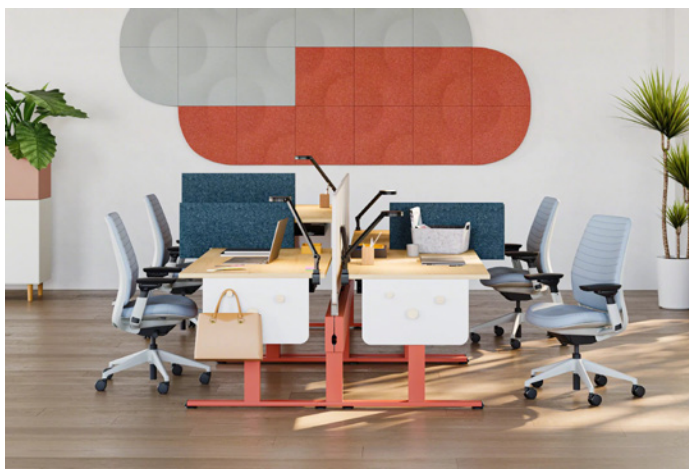

Límites laterales flexibles

La pantalla lateral Divisio te permite personalizar tu espacio según el tipo de trabajo que necesites realizar. Su altura favorece la colaboración espontánea sin perder la sensación de un límite cómodo entre dos puestos. Además, esta pantalla lateral, fácil de mover por ti mismo, cuenta con un voladizo de 200 mm sobre la superficie de trabajo para ofrecerte una mayor privacidad lateral.