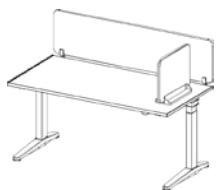

Gama de producto

Frameless + Acoustic

Privacidad en el puesto de trabajo
H 1000mm – H 1365mm

Privacidad
H 1000mm – H 1365mm
Light Screen: H400mm, H500mm, H600mm

Bench fijos
H 1000mm – H 1365mm

Bench ajustable en altura
H 1165mm – H 1540mm

Pantalla lateral

Pantalla lateral
W 550mm x H 407mm
W 750mm x H 407mm

Entre puestos
W 550mm x H 407mm
W 750mm x H 407mm

Medio
W 550mm x H 407mm
W 750mm x H 407mm

Final de bench
W 550mm x H 407mm
W 750mm x H 407mm