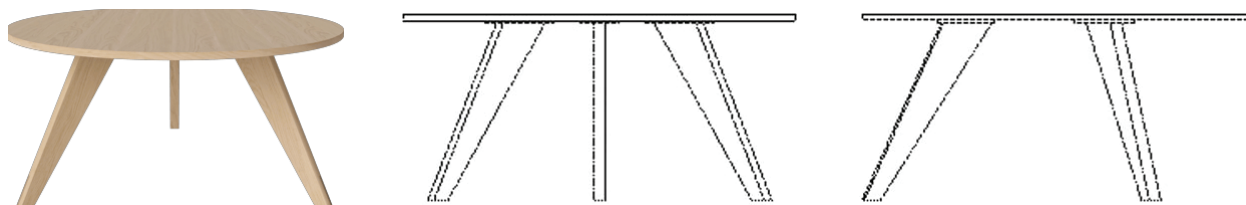

03-017-56

New Mood Mesa de centro Ø90 cm

Especificaciones y medidas

País de origen	Montaje	Altura	Peso	Diámetro	Productor
Polonia	Las patas deben montarse	42.60 cm	13 kg	90 cm	PBJ Polen

Patatas	Diligencia debida en madera	Medidas del embalaje
Las patas no se pueden cambiar. Siga las instrucciones de montaje	Patatas, Macizo, Roble, Quercus robur, Polonia / Tablero, Chapado, Roble, Quercus robur, Polonia / Tablero, Tablero de partículas, Tablero de partículas, Polonia / Patatas, Macizo, Nogal, Juglans regia, Estados Unidos / Tablero, Chapado, Nogal, Juglans regia, Estados Unidos	Medidas del embalaje 1: 0.05 m ³ , 13.0 kg (D 95.0 cm, W 93.0 cm, H 6.0 cm)

03-017-56

New Mood Mesa de centro Ø90 cm

Altura
42.60 cm

Diámetro
90 cm

Medidas del embalaje

Medidas del embalaje 1: 0.03 m3, 8.0 kg
(D 62.0 cm, W 62.0 cm, H 8.5 cm)

Peso
13 kg

Productor
PBJ Polen