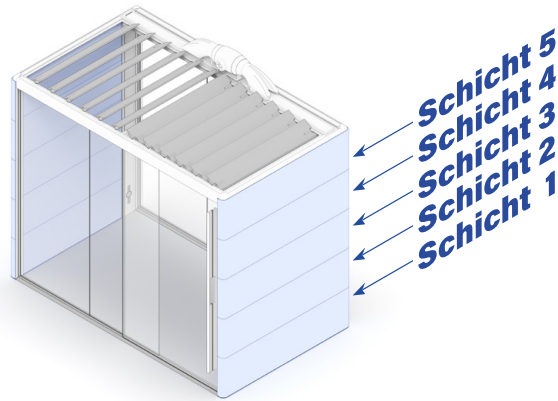

Produktinformationen:

Whiteboards werden immer auf den Schichten 3 + 4 positioniert. Nur intern.

Die Mindestdeckenhöhe zur Installation dieses Produkts beträgt 2,55 m.

Verstellbare Monitorhalterungen betragen 100 x 100 mm, nur VESA-Halter. Bitte Adapter anfragen, falls die Befestigungspunkte Ihres Monitors grösser als diese Abmessungen sind.

Aussenmaterial

| | | | | | | |
|-----------|---------------|------------|------------|------------|------------|------------|
| Einfarbig | Produktreihe: | Schicht 5: | Schicht 4: | Schicht 3: | Schicht 2: | Schicht 1: |
| Schichten | Produktreihe: | Schicht 5: | Schicht 4: | Schicht 3: | Schicht 2: | Schicht 1: |
| Abstufung | Produktreihe: | Schicht 5: | Schicht 4: | Schicht 3: | Schicht 2: | Schicht 1: |

Innenmaterial

| | | | | | | |
|-----------|---------------|------------|------------|------------|------------|------------|
| Einfarbig | Produktreihe: | Schicht 5: | Schicht 4: | Schicht 3: | Schicht 2: | Schicht 1: |
| Schichten | Produktreihe: | Schicht 5: | Schicht 4: | Schicht 3: | Schicht 2: | Schicht 1: |
| Abstufung | Produktreihe: | Schicht 5: | Schicht 4: | Schicht 3: | Schicht 2: | Schicht 1: |