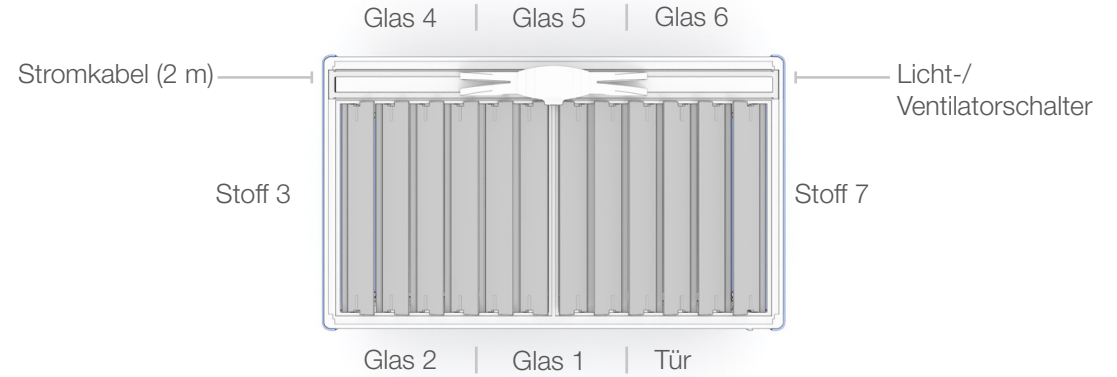

Produktinformationen:

Whiteboards werden immer auf den Schichten 3 + 4 positioniert. Nur intern.

Die Mindestdeckenhöhe zur Installation dieses Produkts beträgt 2,55 m.

Verstellbare Monitorhalterungen betragen 100 x 100 mm, nur VESA-Halter. Bitte Adapter anfragen, falls die Befestigungspunkte Ihres Monitors grösser als diese Abmessungen sind.

Aussenmaterial

| | | | | | | |
|-----------|---------------|------------|------------|------------|------------|------------|
| Einfarbig | Produktreihe: | Schicht 5: | Schicht 4: | Schicht 3: | Schicht 2: | Schicht 1: |
| Schichten | Produktreihe: | Schicht 5: | Schicht 4: | Schicht 3: | Schicht 2: | Schicht 1: |
| Abstufung | Produktreihe: | Schicht 5: | Schicht 4: | Schicht 3: | Schicht 2: | Schicht 1: |

Innenmaterial

| | | | | | | |
|-----------|---------------|------------|------------|------------|------------|------------|
| Einfarbig | Produktreihe: | Schicht 5: | Schicht 4: | Schicht 3: | Schicht 2: | Schicht 1: |
| Schichten | Produktreihe: | Schicht 5: | Schicht 4: | Schicht 3: | Schicht 2: | Schicht 1: |
| Abstufung | Produktreihe: | Schicht 5: | Schicht 4: | Schicht 3: | Schicht 2: | Schicht 1: |

Air Tischoptionen – bitte das entsprechende Kästchen markieren. Ohne Tisch Air 33 Air 34 Air 35

Air Tischoptionen Ausführung Beine: Tischplattenoberfläche: Stromversorgung:

Oberfläche aus Glas/erforderliche Oberfläche: