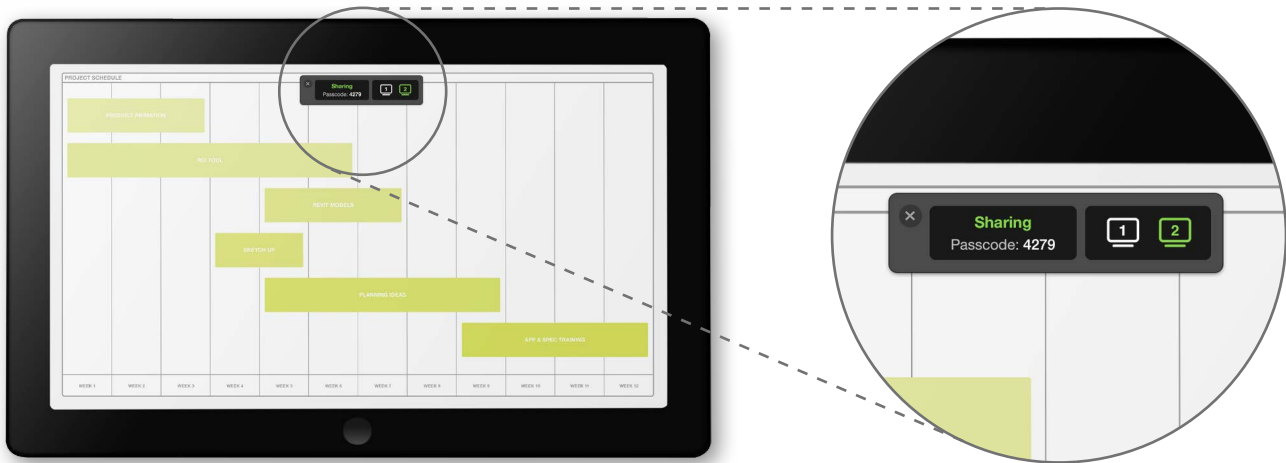

## KLICKEN VERBINDEN TEILEN

Aufbauend auf dem beliebten media:scape PUCK System, behält der virtual PUCK die Einfachheit des Öffnen, Verbinden und Teilen bei. Ein effizientes und kabelloses Teilen von Bildschirminhalten wird somit ermöglicht.

# 80%

80% von Unternehmen sind davon überzeugt, dass Zusammenarbeit einen immer wichtigeren Bestandteil in der Arbeitswelt darstellt.

*IBM 2010 HR Study*

**Steelcase**

- Der virtuelle PUCK ist kompatibel mit den physischen PUCKs.
- Die Benutzeroberfläche ist verständlich und einfach zu bedienen.
- Inhalte können auf bis zu zwei Bildschirme geteilt werden.
- Benutzer können, anhand einer sicheren und einfach zu bedienenden Software, ihre Bildschirminhalte teilen.