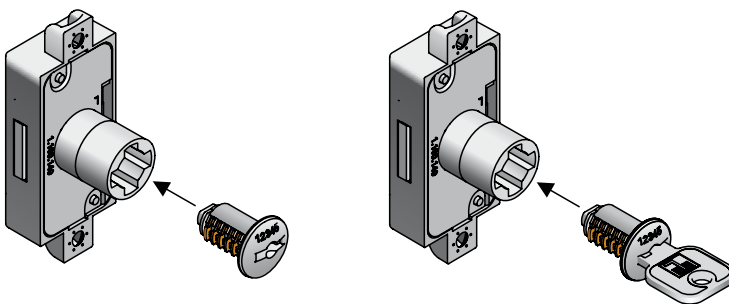

Erläuterungen

Description

geschlossen / closed

geöffnet / open

Demontage / Removal

Demontage in geöffneter Position mit Demontageschlüssel.

To be dismantled in opened position with removal key.

Montage / Assembly

Montage mit oder ohne Zylinderschlüssel.

Rapid assembly with or without key.

Zylinderlänge / Cylinder lengths

Basis Ø 18 mm

Zylinderlänge: 20 / 22 / 26 mm
Cylinder lengths : 20 / 22 / 26 mm