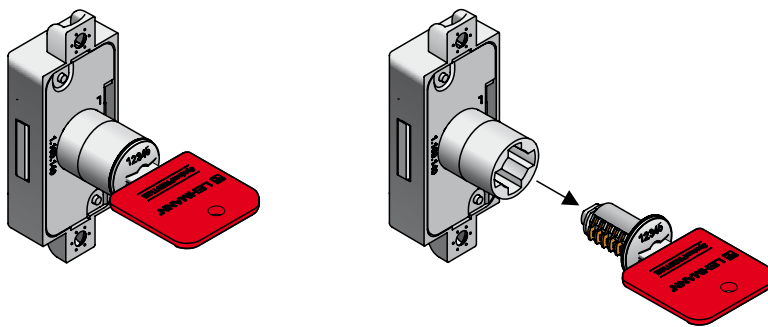

Erläuterungen

Description

geschlossen / closed

geöffnet / open

Demontage / Removal

Demontage in geöffneter Position mit Demontageschlüssel.

To be dismantled in opened position with removal key.

Montage / Assembly

Montage mit oder ohne Zylinderschlüssel.

Rapid assembly with or without key.

Zylinderlänge / Cylinder lengths

Basis Ø 18 mm

Zylinderlänge: 20 / 22 / 26 mm
Cylinder lengths : 20 / 22 / 26 mm