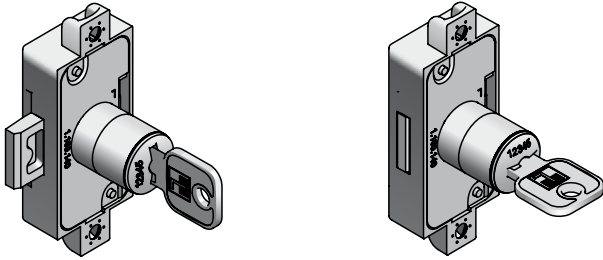

Erläuterungen

Description

geschlossen / closed

geöffnet / open

Demontage / Removal

Demontage in geöffneter Position mit Demontageschlüssel.

To be dismantled in opened position with removal key.

Montage / Assembly

Montage mit oder ohne Zylinderschlüssel.

Rapid assembly with or without key.

Zylinderlänge / Cylinder lengths

Basis Ø 18 mm

Zylinderlänge: 20 / 22 / 26 mm
Cylinder lengths : 20 / 22 / 26 mm