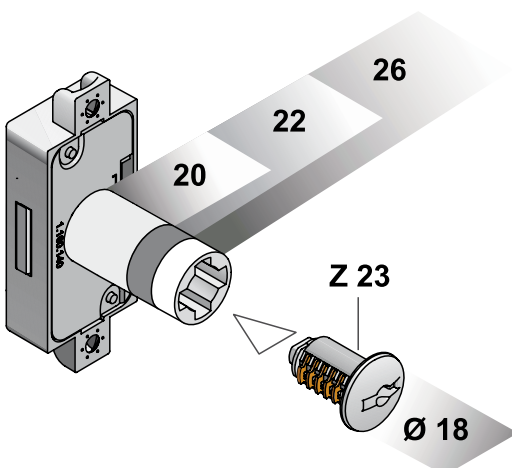

Erläuterungen

Description

geschlossen / closed

geöffnet / open

Demontage / Removal

Demontage in geöffneter Position mit Demontageschlüssel.

To be dismantled in opened position with removal key.

Montage / Assembly

Montage mit oder ohne Zylinderschlüssel.

Rapid assembly with or without key.

Zylinderlänge / Cylinder lengths

Basis Ø 18 mm

Zylinderlänge: 20 / 22 / 26 mm
Cylinder lengths : 20 / 22 / 26 mm