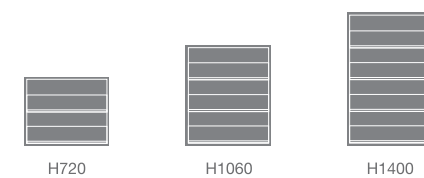

外开门

W900 X D450

A4/B4 抽屉柜

W900 X D450 X H1060

拉门

W900 X D450

杂志架

W900 X D450