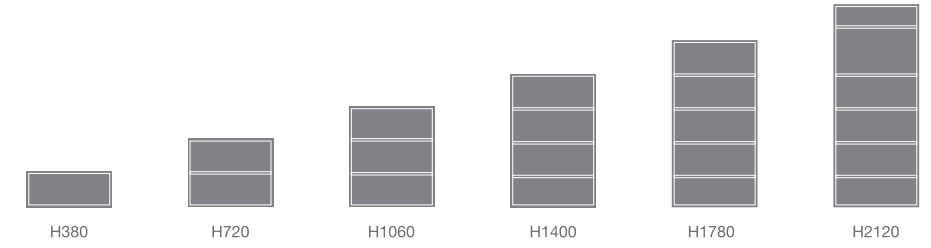

开放式储物架

W900 X D450