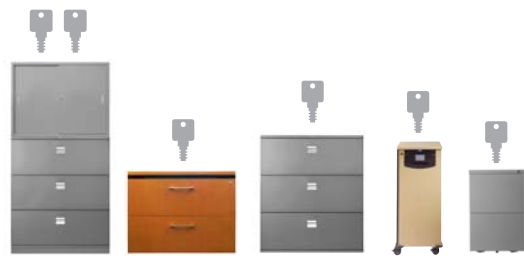

保管太多的钥匙，占用了繁忙的管理人员太多时间。

管理

万能钥匙可以统一工作间内所有存储柜的管理。

- 利用万能钥匙系统，统一控制和提高安全管理功效。
- 遇上遗失钥匙和紧急情况，即时提供快捷解决方法。

一个人有两把钥匙，一个团队有三把钥匙，但到底哪把钥匙是哪个好呢？