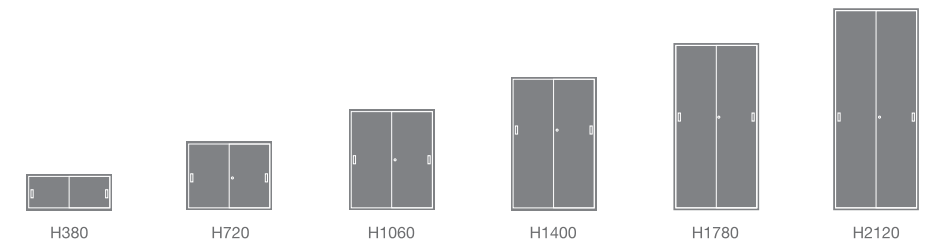

外开门

W900 X D450

A4/B4 抽屉柜

W900 X D450 X H1060

拉门

W900 X D450

杂志架

W900 X D450