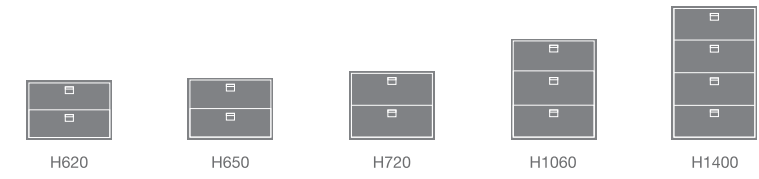

A4/B4 抽屉柜

用于整理和存取文件、A4/B4
打印纸和传真纸最适合。
大量的抽屉设计，
组成整齐有序的系统。

拉门

适用于不便使用外开门的狭小空间，
让您轻松储存大型物品。搁板可以
调宽26mm，弹性十足。

开放式储物架

W900 X D450

横排文件柜

W900 X D450