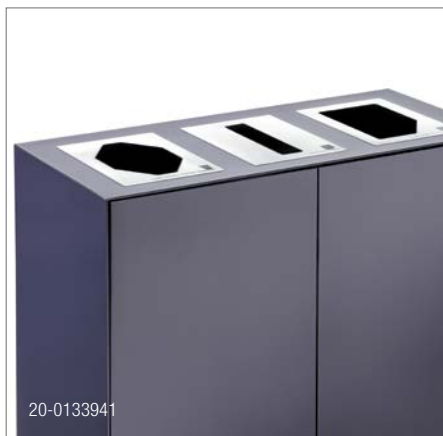

20-0136405

Recicla de forma elegante

Eleve a un nivel superior el reciclaje con la estación de reciclaje Volum Art. La estación de reciclaje Volum Art ofrece una solución exclusiva y sostenible. Las múltiples opciones de acabados permiten combinar la estación de reciclaje con otros productos Steelcase en cafeterías, salas de conferencias y espacios de colaboración.

CARACTERÍSTICAS

Compartimentos intercambiables

Los compartimentos intercambiables, son únicas y vienen con iconos de reciclaje específicas con una dirección clara para el orden y el reciclaje.

- Ranuras disponibles en: papel, plástico, aluminio, vidrio y residuos
- Etiquetado en varios idiomas: inglés, francés, alemán y español

Contenedores de plástico

La estación de reciclaje Volum Art se entrega con tres contenedores de 39 litros. Las puertas push para abrir el frente, favorecen la retirada de los residuos de forma fácil y rápida.

ESTADO DEL PRODUCTO

Dimensiones:

H850 x W1000 x D470 mm

La caja de acero (0,75 mm) está compuesta por una estructura doble soldada con refuerzo tubular.

ACABADOS

"La estación de reciclaje Volum Art tiene un tamaño con varias opciones para mezclar y combinar acabados.