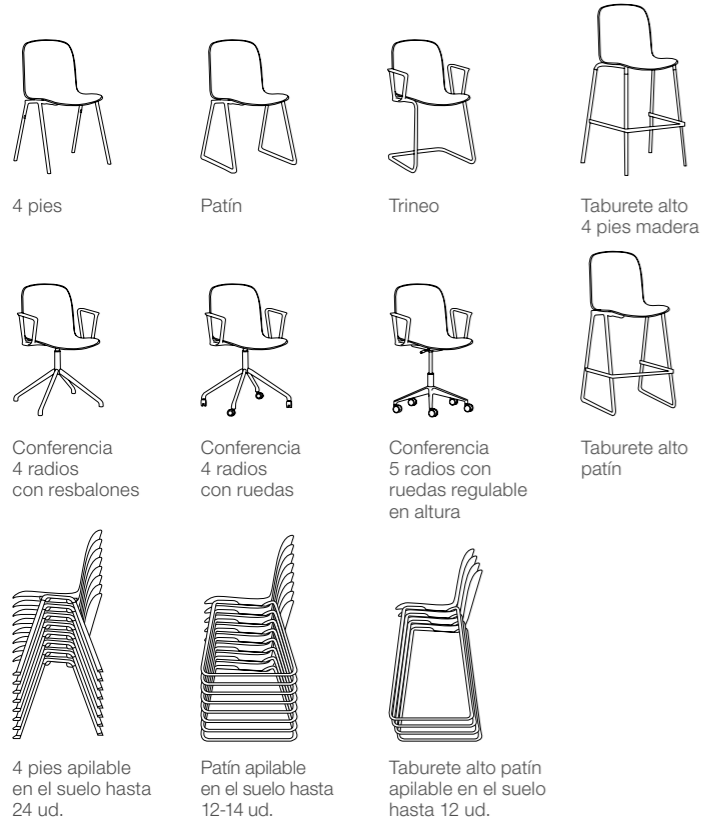

GAMA

ACABADOS

COQUILLAS

Coquillas de plástico (14)

- Blanco ártico WM
- Negro 05
- Gris gaviota B7
- Mirlo MG
- Merlot 6BD4
- Rojo chile 38
- Azafrán 6BD7

- Selva 6BD3
- Berenjena 6BD1
- Pavo real 6BD2
- Laguna 6BD6
- Azul cielo B9
- Verde wasabi VP
- Miel 6BD5

Coquillas de madera (2)

- Roble claro AK
- Nogal CW

ESTRUCTURAS

Colores de pinturas (16)

- Negro texturizado PB
- Jungle 4CZ3
- Blanco ártico mate WM
- Aubergine 4CZ1
- Mirlo MG
- Peacock 4CZ2
- Níquel NI
- Lagoon 4CZ6
- Sterling metálico ST
- Honey 4CZ5
- Cromado CR
- Merlot 4CZ4
- Gris gaviota B7
- Saffron 4CZ7
- Aluminio Pulido A1
- Platino metálico SL

Los colores son orientativos y podrían variar ligeramente respecto al material real.

RESUMEN OPCIONES DISPONIBLES

	Tapicería				Coquilla		Estructura		Brazos		Soporte escritura	Pieza unión	Ruedas / Resbalones		
	Sin	Asiento	Asiento & Respaldo	Tapizado integral (no madera)	Plástica	Madera	Pintada	Pies madera	Sin	Con	Con brazos	Con	Resb. Estándar/filtro	Ruedas 40	Ruedas 65
4 pies	•	•	•	•	•	•	•	•	•	•	•	•	•	•	•
Patín	•	•	•	•	•	•	•	•	•	•	•	•	•	•	•
Trineo	•	•	•	•	•	•	•	•	•	•	•	•	•	•	•
Conferencia 4 radios	•	•	•	•	•	•	•	•	•	•	•	•	•	•	•
Conferencia 5 radios	•	•	•	•	•	•	•	•	•	•	•	•	•	•	•
Taburete alto 4 pies madera	•	•	•	•	•	•	•	•	•	•	•	•	•	•	•
Taburete alto patín	•	•	•	•	•	•	•	•	•	•	•	•	•	•	•