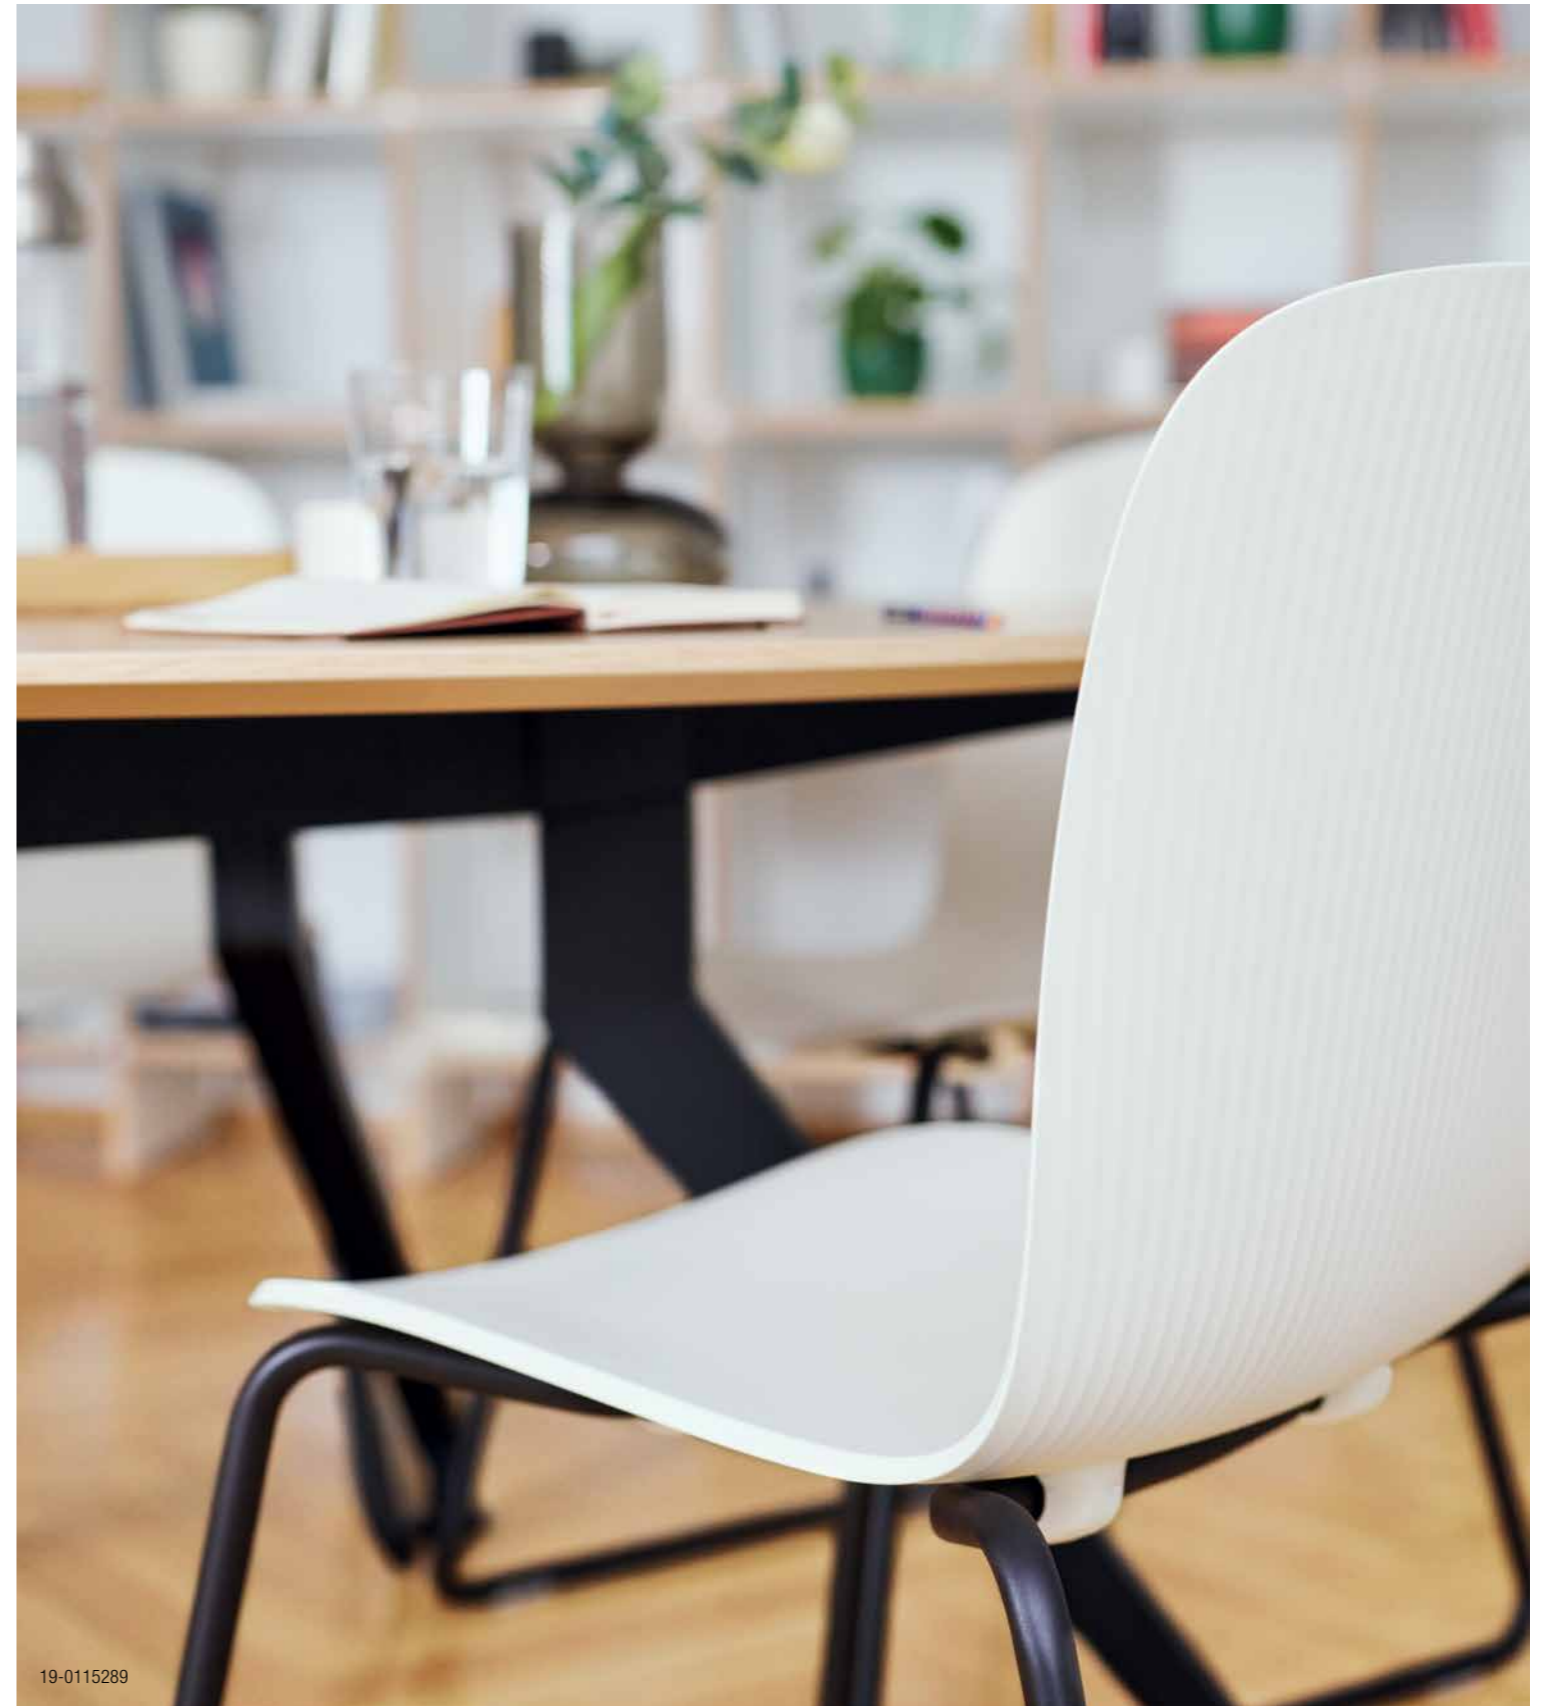

Steelcase®

19-0115289

Cavatina
Sillería

Visite www.Steelcase.es

facebook.com/Steelcase.Espana twitter.com/SteelcaseEspana youtube.com/SteelcaseTV

Concepto y Diseño / Steelcase
19-E0000387D 05/19 © 2019 Steelcase Inc. Reservados todos los derechos. Todas las especificaciones sujetas a cambio sin previo aviso.
Impreso en papel reciclado en un 60% como mínimo. Cert no. BV-COC-858659. Impreso en Francia por OTT Imprimeurs – Wasselonne.

Steelcase