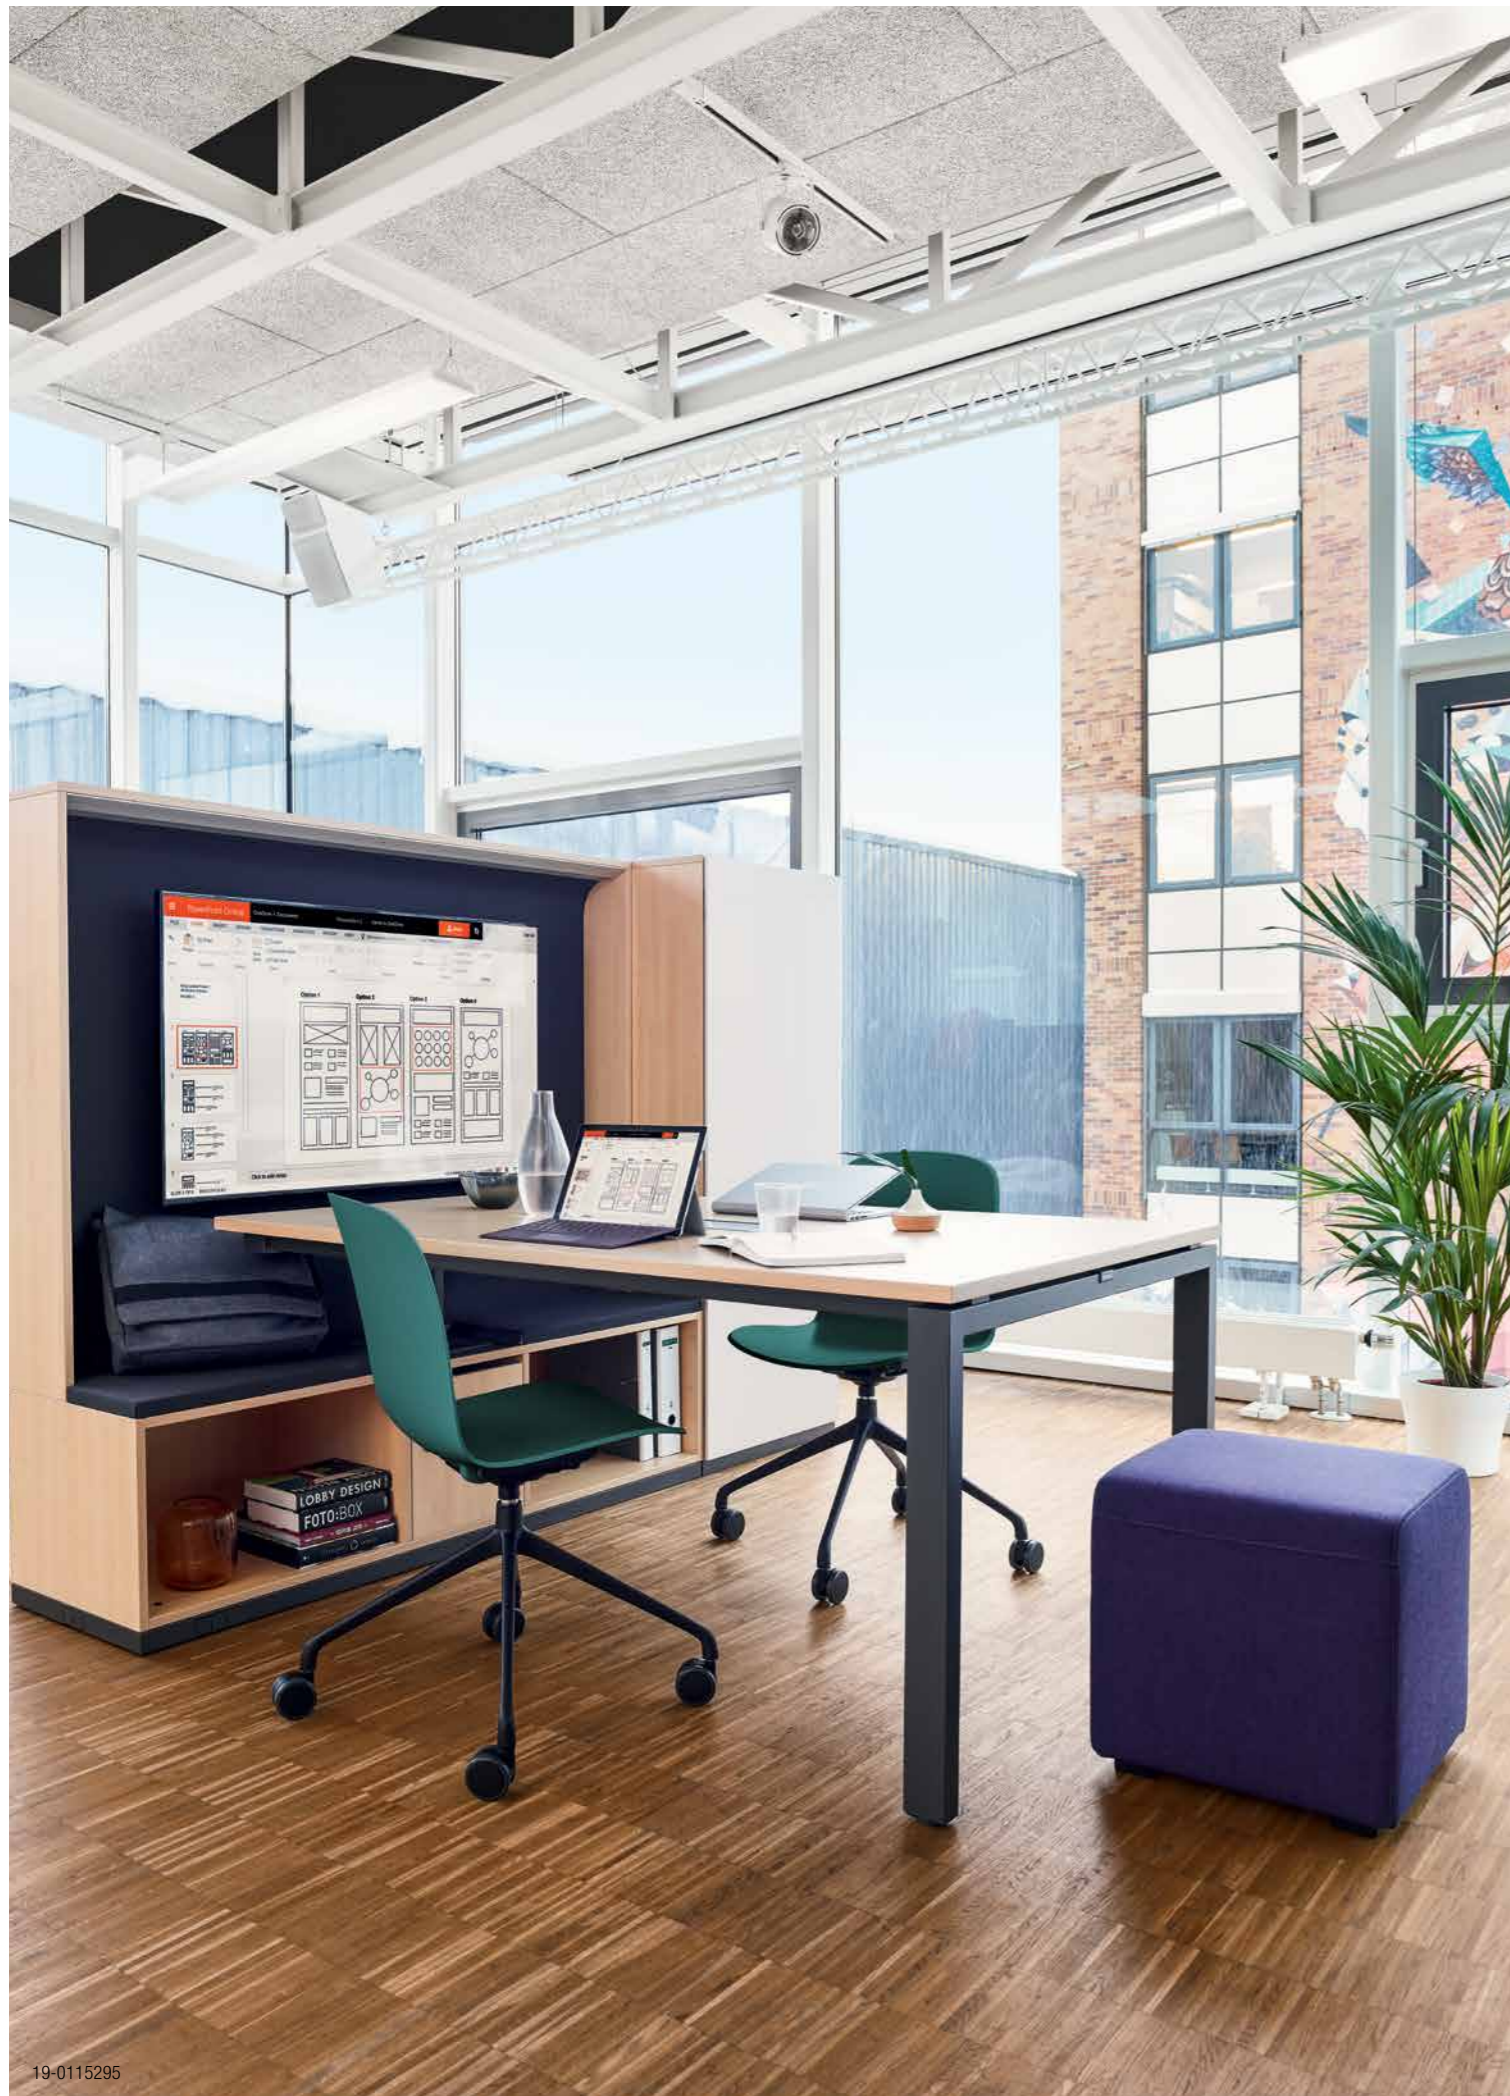

Steelcase

19-0115295

Una fluida melodía de diseño

Hoy en día, el trabajo es fluido. Ocurre en cualquier lugar de la oficina ya que los empleados alternan entre trabajo de concentración y de colaboración, y aparecen nuevas tipologías de espacios.

En música, una Cavatina es una melodía sencilla. Como lo sugiere su nombre, la amplia gama de sillas Cavatina ofrece una fluida melodía de diseño con numerosas versiones que se adaptan a cualquier espacio y aportan un toque sofisticado.

19-0120389

VERSATILIDAD PARA ADAPTARSE A CUALQUIER ESPACIO

Con el fin de fomentar la creatividad de sus empleados, numerosas organizaciones siguen diseñando configuraciones en espacio abierto. Numerosas formas de trabajo en un mismo espacio requieren un mobiliario flexible y versátil. Cavatina ofrece una amplia gama de sillas polivalentes que se adaptan a cualquier situación integrándose fácilmente en cualquier configuración.

ESTÉTICA SOFISTICADA

Inspirada en los años 70 y diseñada por el estudio de diseño italiano Odo Fioravanti, Cavatina aporta una estética sofisticada a los espacios de trabajo actuales. Con una amplia gama de colores y opciones de materiales (madera, plástico y revestimientos), Cavatina ofrece un estilo enteramente personalizable.