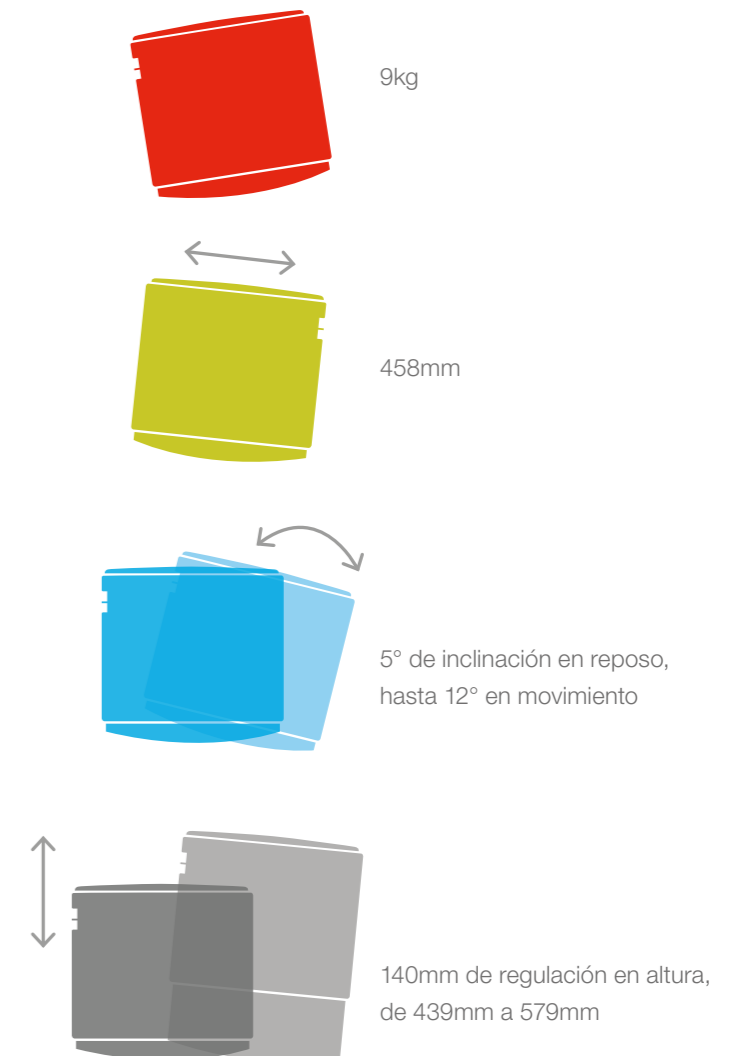

13-0003858

13-0003834

13-0003879

Buoy en cifras

El movimiento es saludable y esta es la razón por la que Buoy gira, se inclina y se mueve hacia arriba y hacia abajo. Fomenta una posición sentada activa. Ayuda a mantener la mente alerta y el cuerpo activo. Pruébalo, siéntate. Con sus seis colores vivos para personalizarlo, Buoy es una experiencia en movimiento.

GAMA

DIMENSIONES

9kg, 458mm

5° de inclinación en reposo,
hasta 12° en movimiento

140mm de regulación en altura,
de 439mm a 579mm

ACABADOS

Algunos acabados mostrados en este catálogo:

■ AT24 Pimienta grafito (Revestimiento asiento)	■ 6BD3 Selva
■ 6BD8 Nieve	■ 6BD4 Merlot
■ 6BD9 Carbono	■ 6BD5 Miel
■ 6BE1 Mena	■ 6BD6 Laguna
■ 6BD1 Berenjena	■ 6BD7 Azafrán
■ 6BD2 Pavo real	