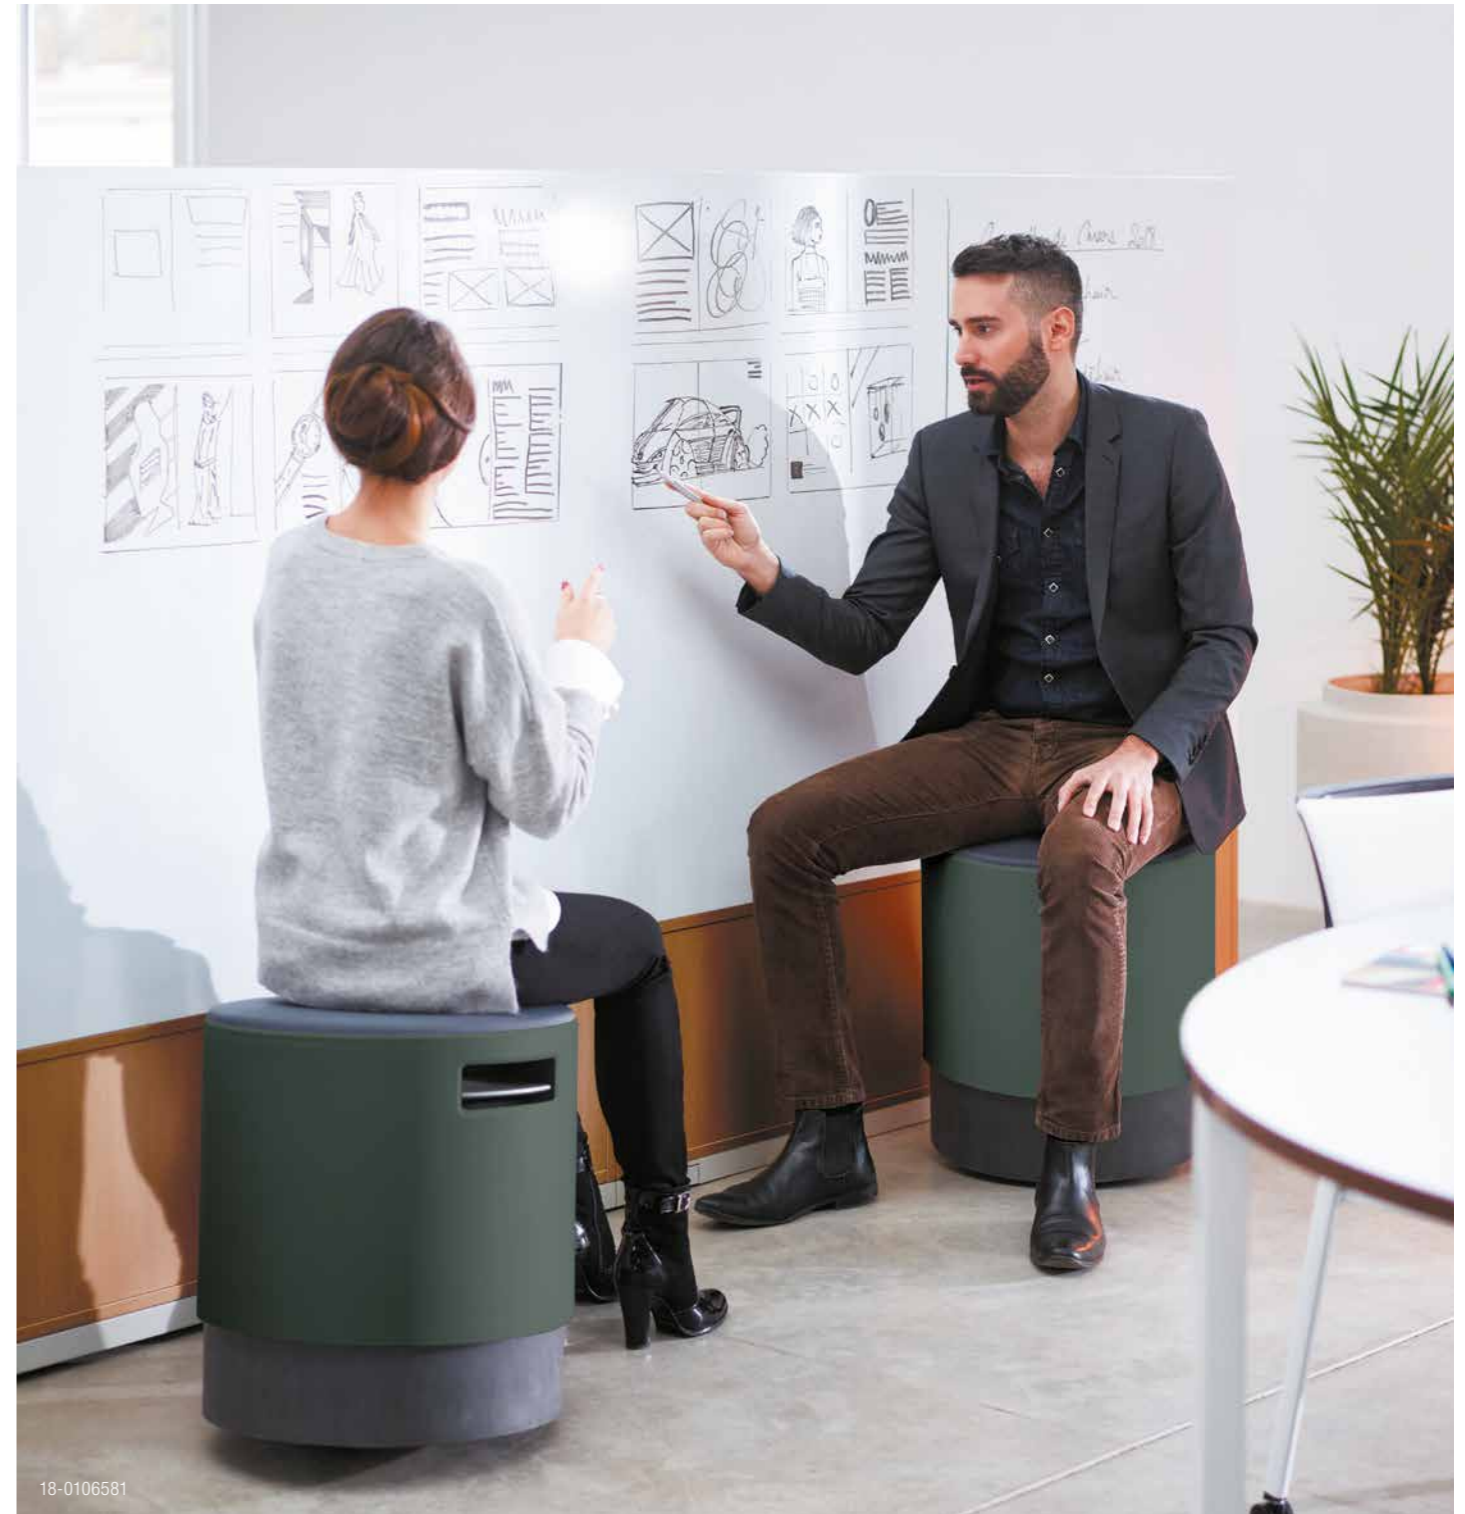

Steelcase

¿Por qué buoy?

Cuando no estamos de pie, apoyados o caminando, estamos generalmente sentados, lo que puede ocupar una gran parte del día. Pero la posición sentada es más compleja de lo que parece. Un asiento debe fomentar el movimiento estando sentado, ser cómodo independientemente del tamaño o la postura de la persona e incluso ser divertido.

13-0003858

13-0003834

13-0003879

Buoy en cifras

El movimiento es saludable y esta es la razón por la que Buoy gira, se inclina y se mueve hacia arriba y hacia abajo. Fomenta una posición sentada activa. Ayuda a mantener la mente alerta y el cuerpo activo. Pruébalo, siéntate. Con sus seis colores vivos para personalizarlo, Buoy es una experiencia en movimiento.

15-0008278

Asiento multiusos ajustable

La talla del usuario no tiene importancia—Buoy ha sido diseñado para adaptarse a una amplia variedad de usuarios. Es muy sencillo de regular en altura 140 mm mediante una palanca situada en su asa. Además, su base curvada favorece una posición sentada activa.

18-0106581

13-0003821

13-0003853

Diseño móvil

Gracias a su asa integrada y a su peso de solo 9kg, Buoy es ideal para acompañarte allí donde lo necesites. ¿Tienes que asistir a una reunión informal? ¿Quieres concentrarte en un tema? En el trabajo, en casa o en cualquier otro lugar, Buoy es la solución.