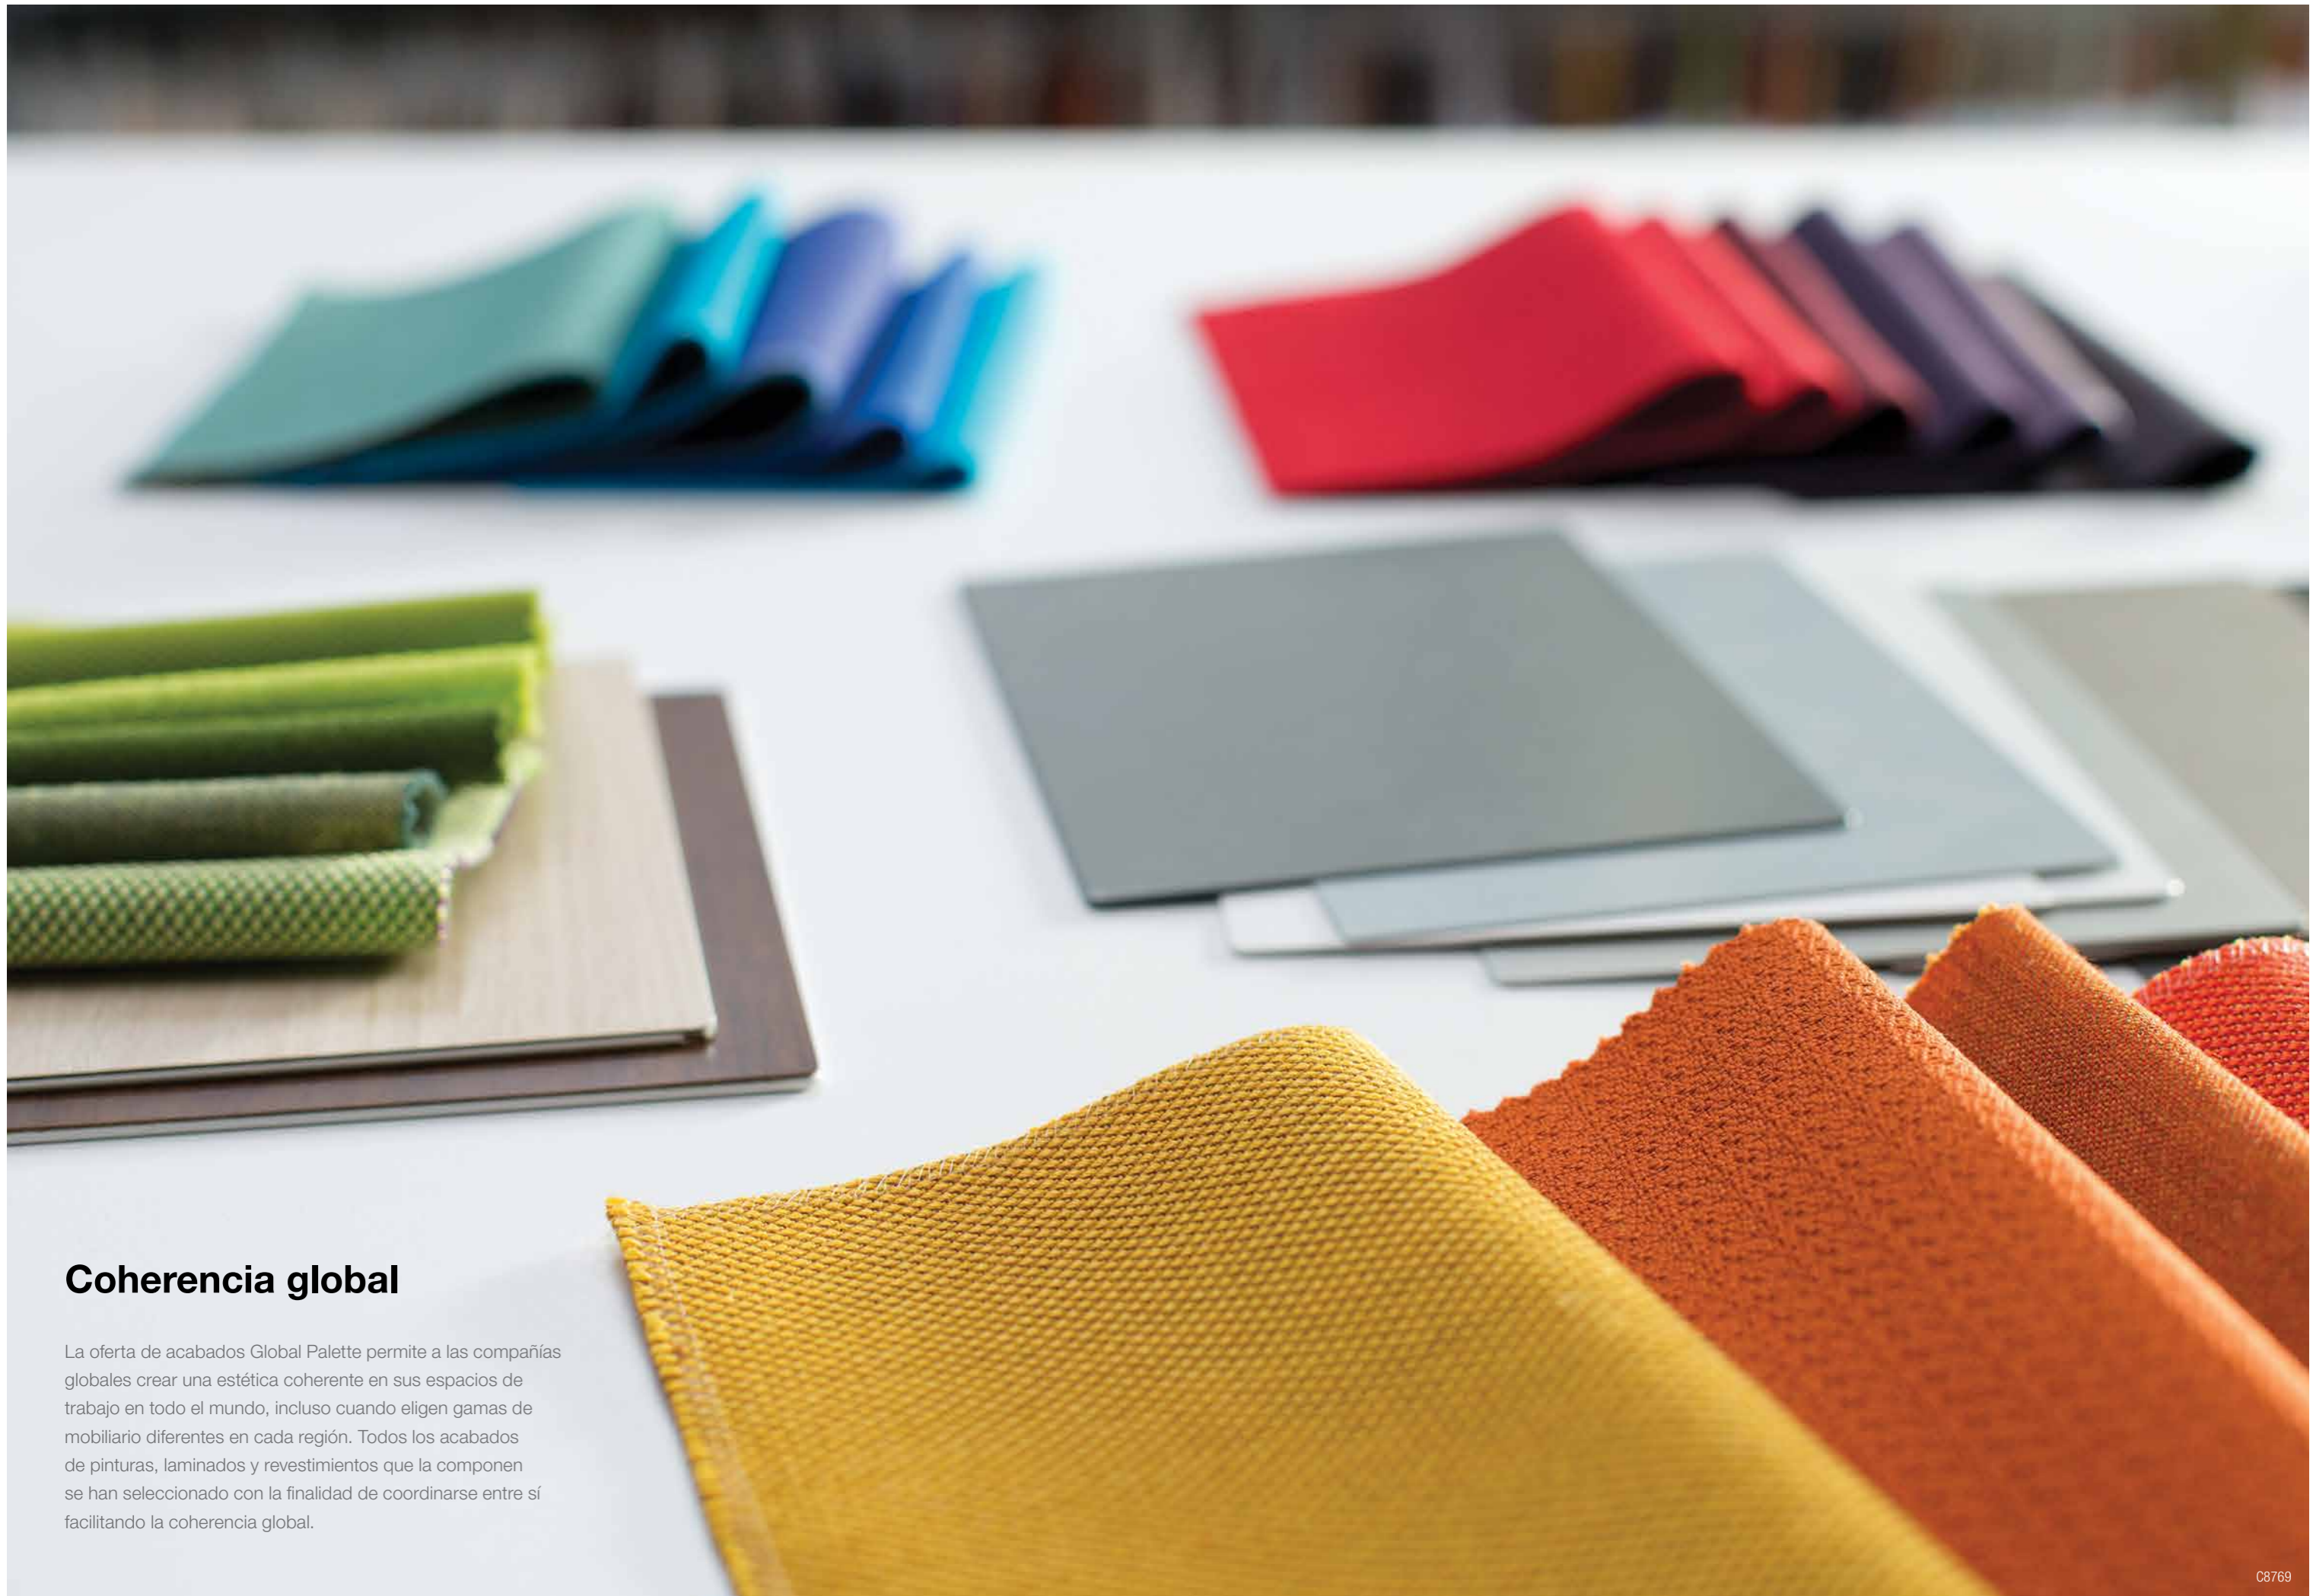

C8770

Global Palette
Acabados Steelcase

Steelcase

Coherencia global

La oferta de acabados Global Palette permite a las compañías globales crear una estética coherente en sus espacios de trabajo en todo el mundo, incluso cuando eligen gamas de mobiliario diferentes en cada región. Todos los acabados de pinturas, laminados y revestimientos que la componen se han seleccionado con la finalidad de coordinarse entre sí facilitando la coherencia global.

Revestimientos

La oferta global de revestimientos ofrece un amplio abanico de texturas, tramas, colores y grados de precio. Hemos seleccionado cuidadosamente cada color y cada trama basándonos en su aceptación global y su importancia en las diferentes regiones del mundo.