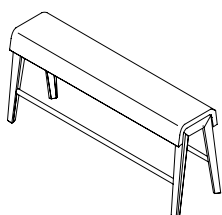

## Quand les individus et les idées se rencontrent

B-Free permet de créer des espaces de travail où les individus peuvent facilement échanger et collaborer car les échanges d'idées font partie intégrante de la journée de travail. La poutre B-Free vient désormais agrandir la famille de produits. Elle encourage le changement de postures – de la position assise à la position mi-assise ou debout –, favorisant ainsi le mouvement, le bien-être et l'engagement des collaborateurs. Avec le même design de piètement que le bureau et la table B-Free, la nouvelle poutre B-Free s'adapte à toutes les configurations, créant une atmosphère détendue et informelle au sein de l'espace de travail.

Une large gamme de finitions, de couleurs et de peintures vous permet de personnaliser la poutre B-Free. Choisissez une finition cuir pour créer une ambiance luxueuse, faites entrer la nature au sein de votre espace de travail grâce au piètement bois ou choisissez la couleur qui représentera au mieux votre marque. La poutre B-Free vous aidera à créer facilement un style qui reflète la culture de votre entreprise.

## PRÉSENTATION DE LA GAMME

Poutre B-Free - piètement bois  
H720 mm x L1200 mm x P470 mm

Poutre B-Free - piètement bois  
H720 mm x L1600 mm x P470 mm

Poutre B-Free - piètement aluminium  
H720 mm x L1200 mm x P470 mm