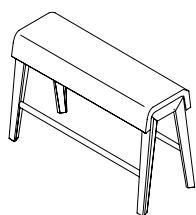

## Quand les individus et les idées se rencontrent

B-Free permet de créer des espaces de travail où les individus peuvent facilement échanger et collaborer car les échanges d'idées font partie intégrante de la journée de travail. La poutre B-Free vient désormais agrandir la famille de produits. Elle encourage le changement de postures – de la position assise à la position mi-assise ou debout –, favorisant ainsi le mouvement, le bien-être et l'engagement des collaborateurs. Avec le même design de piètement que le bureau et la table B-Free, la nouvelle poutre B-Free s'adapte à toutes les configurations, créant une atmosphère détendue et informelle au sein de l'espace de travail.

Une large gamme de finitions, de couleurs et de peintures vous permet de personnaliser la poutre B-Free. Choisissez une finition cuir pour créer une ambiance luxueuse, faites entrer la nature au sein de votre espace de travail grâce au piètement bois ou choisissez la couleur qui représentera au mieux votre marque. La poutre B-Free vous aidera à créer facilement un style qui reflète la culture de votre entreprise.

## PRÉSENTATION DE LA GAMME

Poutre B-Free - piètement bois  
H720 mm x L1200 mm x P470 mm

Poutre B-Free - piètement bois  
H720 mm x L1600 mm x P470 mm

Poutre B-Free - piètement aluminium  
H720 mm x L1200 mm x P470 mm