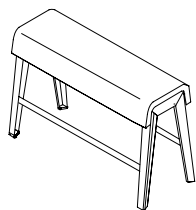

## Quand les individus et les idées se rencontrent

B-Free permet de créer des espaces de travail où les individus peuvent facilement échanger et collaborer car les échanges d'idées font partie intégrante de la journée de travail. La poutre B-Free vient désormais agrandir la famille de produits. Elle encourage le changement de postures – de la position assise à la position mi-assise ou debout –, favorisant ainsi le mouvement, le bien-être et l'engagement des collaborateurs. Avec le même design de piètement que le bureau et la table B-Free, la nouvelle poutre B-Free s'adapte à toutes les configurations, créant une atmosphère détendue et informelle au sein de l'espace de travail.

## PRÉSENTATION DE LA GAMME

Poutre B-Free - piètement bois  
H720 mm x L1200 mm x P470 mm

Poutre B-Free - piètement bois  
H720 mm x L1600 mm x P470 mm

Poutre B-Free - piètement aluminium  
H720 mm x L1200 mm x P470 mm

Poutre B-Free - piètement aluminium  
H720 mm x L1600 mm x P470 mm