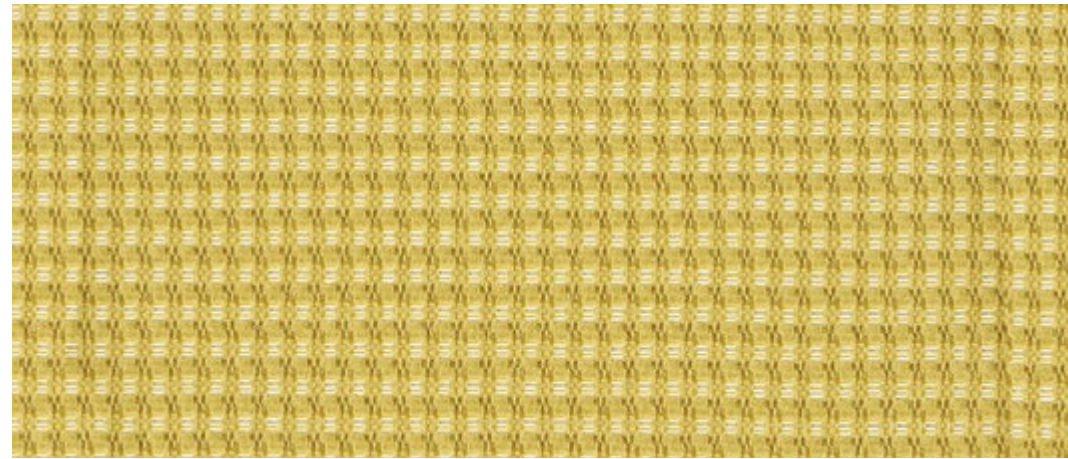

Air Mesh

Canary AR11
Jaune canari
Kanarienvogel
Canario