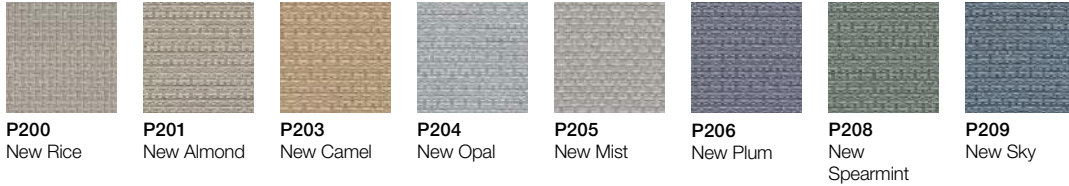

Plastic

6000
Black

6009
Arctic White

6059
Sterling Dark
Solid

6288
Charcoal

Vertical Surface Fabrics

Sprite / PGA

5540
Khaki

5541
Snow

5543
Linen

5544
Sherbet

5545
Powder

5547
Sky

Vertical Surface Fabrics

Alloy / PG1

Boccie / PG1