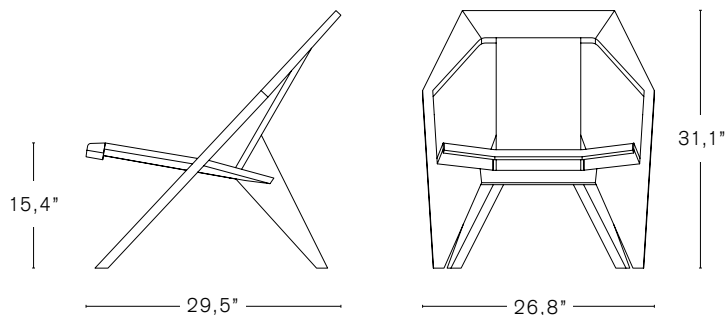

MEDICI LOUNGE

design by KONSTANTIN GRČIČ

TECHNICAL INFORMATION

MAX. PER BOX	GROSS WEIGHT	VOLUME	BOX SIZE
1 CHAIR	CA. kg 16,00	0,47 m ³	28 x 31,1 x 32,7 in

FINISHINGS

ASH

NATURAL BLACK RAL 9005 GREY RAL 7031 YELLOW RAL 1018 RED PANTONE 032C

WALNUT

NATURAL

THERMO ASH

OILED

MEDICI TABLE

design by KONSTANTIN GRČIČ

TECHNICAL INFORMATION

MAX. PER BOX 1 TABLE	GROSS WEIGHT CA. kg 6,20	VOLUME 0,16 m ³	BOX SIZE 19,3 × 22,4 × 22 in
-------------------------	-----------------------------	-------------------------------	---------------------------------

NATURAL

THERMO ASH

OILED

MEDICI STOOL

design by KONSTANTIN GRČIČ

TECHNICAL INFORMATION

MAX. PER BOX 1 STOOL	GROSS WEIGHT CA. kg 6,00	VOLUME 0,15 m ³	BOX SIZE 25 x 21,1 x 17,7 in
-------------------------	-----------------------------	-------------------------------	---------------------------------