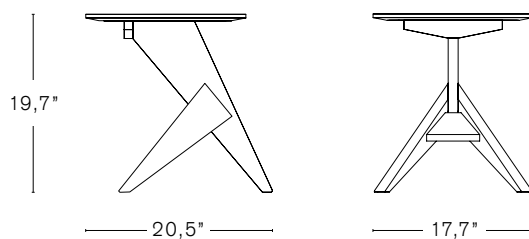

MEDICI LOUNGE

design by KONSTANTIN GRČIČ

TECHNICAL INFORMATION

MAX. PER BOX	GROSS WEIGHT	VOLUME	BOX SIZE
1 CHAIR	CA. kg 16,00	0,47 m ³	28 x 31,1 x 32,7 in

FINISHINGS

ASH

NATURAL BLACK RAL 9005 GREY RAL 7031 YELLOW RAL 1018 RED PANTONE 032C

WALNUT

NATURAL

THERMO ASH

OILED

MEDICI TABLE

design by KONSTANTIN GRČIČ

TECHNICAL INFORMATION

MAX. PER BOX 1 TABLE	GROSS WEIGHT CA. kg 6,20	VOLUME 0,16 m ³	BOX SIZE 19,3 × 22,4 × 22 in
-------------------------	-----------------------------	-------------------------------	---------------------------------

NATURAL

THERMO ASH

OILED

MEDICI STOOL

design by KONSTANTIN GRČIČ

TECHNICAL INFORMATION

MAX. PER BOX 1 STOOL	GROSS WEIGHT CA. kg 6,00	VOLUME 0,15 m ³	BOX SIZE 25 x 21,1 x 17,7 in
-------------------------	-----------------------------	-------------------------------	---------------------------------