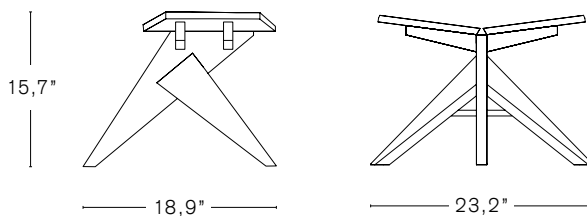

WALNUT

NATURAL

THERMO ASH

OILED

MEDICI TABLE

design by KONSTANTIN GRČIČ

TECHNICAL INFORMATION

MAX. PER BOX 1 TABLE	GROSS WEIGHT CA. kg 6,20	VOLUME 0,16 m ³	BOX SIZE 19,3 × 22,4 × 22 in
-------------------------	-----------------------------	-------------------------------	---------------------------------

NATURAL

THERMO ASH

OILED

MEDICI STOOL

design by KONSTANTIN GRČIČ

TECHNICAL INFORMATION

MAX. PER BOX 1 STOOL	GROSS WEIGHT CA. kg 6,00	VOLUME 0,15 m ³	BOX SIZE 25 x 21,1 x 17,7 in
-------------------------	-----------------------------	-------------------------------	---------------------------------