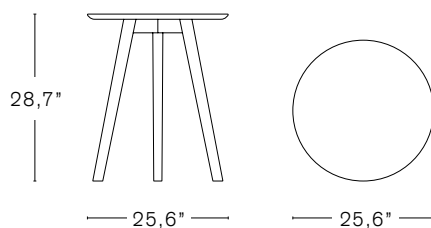

**FINISHINGS**

**ASH**

**OAK**

**OSSO BAR STOOL**

design by **RONAN & ERWAN BOUROULLEC**

**TECHNICAL INFORMATION**

MAX. PER BOX 1 STOOL	GROSS WEIGHT CA. kg 7,50	VOLUME 0,16 m <sup>3</sup>	BOX SIZE 17,3 x 17,3 x 32,3 in
-------------------------	-----------------------------	-------------------------------	-----------------------------------

## TECHNICAL INFORMATION

MAX. PER BOX 1 STOOL	GROSS WEIGHT CA. kg 5,00	VOLUME 0,09 m <sup>3</sup>	BOX SIZE 16,5 x 17,3 x 20,1 in
-------------------------	-----------------------------	-------------------------------	-----------------------------------

NATURAL

**OSSO TABLE**

design by **RONAN & ERWAN BOURULLEC**

**TECHNICAL INFORMATION**

MAX. PER BOX 1 TABLE	GROSS WEIGHT CA. kg 10,00	VOLUME 0,41 m <sup>3</sup>	BOX SIZE 35,4 x 30,7 x 4,3 in
-------------------------	------------------------------	-------------------------------	----------------------------------

**TECHNICAL INFORMATION**

MAX. PER BOX 1 TABLE	GROSS WEIGHT CA. kg 14,00	VOLUME 0,11 m <sup>3</sup>	BOX SIZE 35,4 x 30,7 x 6,3 in
-------------------------	------------------------------	-------------------------------	----------------------------------