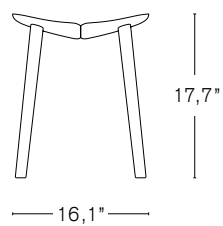

**FINISHINGS**

**ASH**

**OAK**

**OSSO BAR STOOL**

design by **RONAN & ERWAN BOUROULLEC**

**TECHNICAL INFORMATION**

MAX. PER BOX 1 STOOL	GROSS WEIGHT CA. kg 7,50	VOLUME 0,16 m <sup>3</sup>	BOX SIZE 17,3 x 17,3 x 32,3 in
-------------------------	-----------------------------	-------------------------------	-----------------------------------

**FINISHINGS**

ASH

OAK

**OSSO COUNTER STOOL**

design by **RONAN & ERWAN BOUROULLEC**

**TECHNICAL INFORMATION**

MAX. PER BOX	GROSS WEIGHT	VOLUME	BOX SIZE
1 STOOL	CA. kg 7,50	0,16 m <sup>3</sup>	17,3 x 17,3 x 32,3 in

## TECHNICAL INFORMATION

MAX. PER BOX 1 STOOL	GROSS WEIGHT CA. kg 5,00	VOLUME 0,09 m <sup>3</sup>	BOX SIZE 16,5 x 17,3 x 20,1 in
-------------------------	-----------------------------	-------------------------------	-----------------------------------

NATURAL

**OSSO TABLE**

design by **RONAN & ERWAN BOURULLEC**

**TECHNICAL INFORMATION**

MAX. PER BOX 1 TABLE	GROSS WEIGHT CA. kg 10,00	VOLUME 0,41 m <sup>3</sup>	BOX SIZE 35,4 x 30,7 x 4,3 in
-------------------------	------------------------------	-------------------------------	----------------------------------