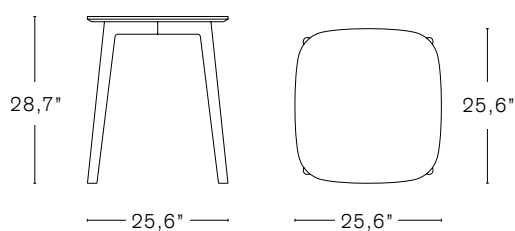

## TECHNICAL INFORMATION

MAX. PER BOX 1 STOOL	GROSS WEIGHT CA. kg 5,00	VOLUME 0,09 m <sup>3</sup>	BOX SIZE 16,5 x 17,3 x 20,1 in
-------------------------	-----------------------------	-------------------------------	-----------------------------------

NATURAL

**OSSO TABLE**

design by **RONAN & ERWAN BOURULLEC**

**TECHNICAL INFORMATION**

MAX. PER BOX 1 TABLE	GROSS WEIGHT CA. kg 10,00	VOLUME 0,41 m <sup>3</sup>	BOX SIZE 35,4 x 30,7 x 4,3 in
-------------------------	------------------------------	-------------------------------	----------------------------------

**TECHNICAL INFORMATION**

MAX. PER BOX 1 TABLE	GROSS WEIGHT CA. kg 14,00	VOLUME 0,11 m <sup>3</sup>	BOX SIZE 35,4 x 30,7 x 6,3 in
-------------------------	------------------------------	-------------------------------	----------------------------------

**TECHNICAL INFORMATION**

MAX. PER BOX 1 TABLE	GROSS WEIGHT CA. kg 25,00	VOLUME 0,23 m <sup>3</sup>	BOX SIZE 60,2 x 33,5 x 7,1 in
-------------------------	------------------------------	-------------------------------	----------------------------------