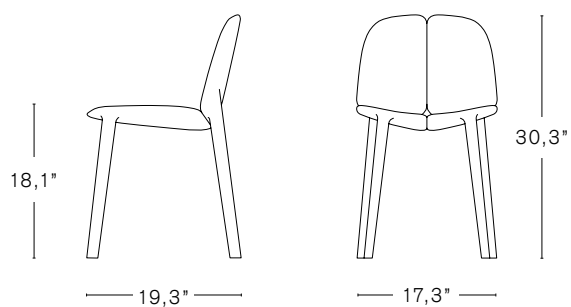

**OSSO CHAIR**

design by **RONAN & ERWAN BOUROULLEC**

**TECHNICAL INFORMATION**

<b>MAX. PER BOX</b> 1 CHAIR	<b>GROSS WEIGHT</b> CA. kg 9,00	<b>VOLUME</b> 0,20 m <sup>3</sup>	<b>BOX SIZE</b> 18,7 x 20,9 x 31,9 in
--------------------------------	------------------------------------	--------------------------------------	--

**FINISHINGS**

**ASH**

**OAK**

**OSSO BAR STOOL**

design by **RONAN & ERWAN BOUROULLEC**

**TECHNICAL INFORMATION**

MAX. PER BOX 1 STOOL	GROSS WEIGHT CA. kg 7,50	VOLUME 0,16 m <sup>3</sup>	BOX SIZE 17,3 x 17,3 x 32,3 in
-------------------------	-----------------------------	-------------------------------	-----------------------------------

**FINISHINGS**

ASH

OAK

**OSSO COUNTER STOOL**

design by **RONAN & ERWAN BOUROULLEC**

**TECHNICAL INFORMATION**

MAX. PER BOX	GROSS WEIGHT	VOLUME	BOX SIZE
1 STOOL	CA. kg 7,50	0,16 m <sup>3</sup>	17,3 x 17,3 x 32,3 in

## TECHNICAL INFORMATION

MAX. PER BOX 1 STOOL	GROSS WEIGHT CA. kg 5,00	VOLUME 0,09 m <sup>3</sup>	BOX SIZE 16,5 x 17,3 x 20,1 in
-------------------------	-----------------------------	-------------------------------	-----------------------------------