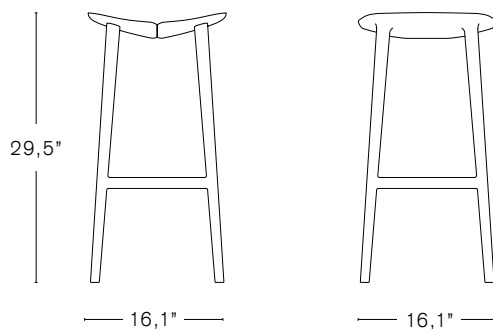

**OSSO CHAIR**

design by **RONAN & ERWAN BOUROULLEC**

**TECHNICAL INFORMATION**

<b>MAX. PER BOX</b> 1 CHAIR	<b>GROSS WEIGHT</b> CA. kg 9,00	<b>VOLUME</b> 0,20 m <sup>3</sup>	<b>BOX SIZE</b> 18,7 x 20,9 x 31,9 in
--------------------------------	------------------------------------	--------------------------------------	--

**FINISHINGS**

**ASH**

**OAK**

**OSSO BAR STOOL**

design by **RONAN & ERWAN BOUROULLEC**

**TECHNICAL INFORMATION**

MAX. PER BOX 1 STOOL	GROSS WEIGHT CA. kg 7,50	VOLUME 0,16 m <sup>3</sup>	BOX SIZE 17,3 x 17,3 x 32,3 in
-------------------------	-----------------------------	-------------------------------	-----------------------------------

**FINISHINGS**

ASH

OAK

**OSSO COUNTER STOOL**

design by **RONAN & ERWAN BOUROULLEC**

**TECHNICAL INFORMATION**

MAX. PER BOX	GROSS WEIGHT	VOLUME	BOX SIZE
1 STOOL	CA. kg 7,50	0,16 m <sup>3</sup>	17,3 x 17,3 x 32,3 in

## TECHNICAL INFORMATION

MAX. PER BOX 1 STOOL	GROSS WEIGHT CA. kg 5,00	VOLUME 0,09 m <sup>3</sup>	BOX SIZE 16,5 x 17,3 x 20,1 in
-------------------------	-----------------------------	-------------------------------	-----------------------------------