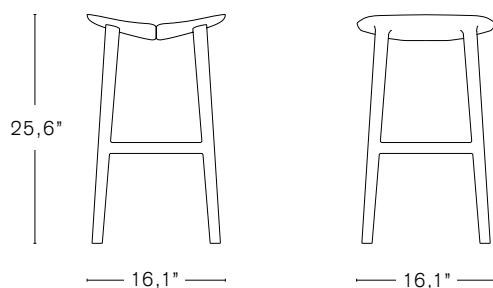

**OSSO CHAIR**

design by **RONAN & ERWAN BOUROULLEC**

**TECHNICAL INFORMATION**

<b>MAX. PER BOX</b> 1 CHAIR	<b>GROSS WEIGHT</b> CA. kg 9,00	<b>VOLUME</b> 0,20 m <sup>3</sup>	<b>BOX SIZE</b> 18,7 x 20,9 x 31,9 in
--------------------------------	------------------------------------	--------------------------------------	--

**FINISHINGS**

**ASH**

**OAK**

**OSSO BAR STOOL**

design by **RONAN & ERWAN BOUROULLEC**

**TECHNICAL INFORMATION**

MAX. PER BOX 1 STOOL	GROSS WEIGHT CA. kg 7,50	VOLUME 0,16 m <sup>3</sup>	BOX SIZE 17,3 x 17,3 x 32,3 in
-------------------------	-----------------------------	-------------------------------	-----------------------------------

**FINISHINGS**

ASH

OAK

**OSSO COUNTER STOOL**

design by **RONAN & ERWAN BOUROULLEC**

**TECHNICAL INFORMATION**

MAX. PER BOX	GROSS WEIGHT	VOLUME	BOX SIZE
1 STOOL	CA. kg 7,50	0,16 m <sup>3</sup>	17,3 x 17,3 x 32,3 in

## TECHNICAL INFORMATION

MAX. PER BOX 1 STOOL	GROSS WEIGHT CA. kg 5,00	VOLUME 0,09 m <sup>3</sup>	BOX SIZE 16,5 x 17,3 x 20,1 in
-------------------------	-----------------------------	-------------------------------	-----------------------------------