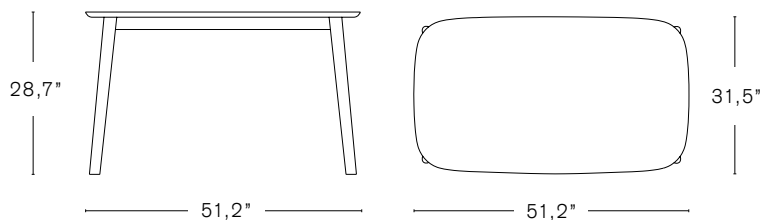

**FINISHINGS**

**ASH**

**OAK**

**OSSO BAR STOOL**

design by **RONAN & ERWAN BOUROULLEC**

**TECHNICAL INFORMATION**

MAX. PER BOX 1 STOOL	GROSS WEIGHT CA. kg 7,50	VOLUME 0,16 m <sup>3</sup>	BOX SIZE 17,3 x 17,3 x 32,3 in
-------------------------	-----------------------------	-------------------------------	-----------------------------------

## TECHNICAL INFORMATION

MAX. PER BOX 1 STOOL	GROSS WEIGHT CA. kg 5,00	VOLUME 0,09 m <sup>3</sup>	BOX SIZE 16,5 x 17,3 x 20,1 in
-------------------------	-----------------------------	-------------------------------	-----------------------------------

NATURAL

**OSSO TABLE**

design by **RONAN & ERWAN BOURULLEC**

**TECHNICAL INFORMATION**

MAX. PER BOX 1 TABLE	GROSS WEIGHT CA. kg 10,00	VOLUME 0,41 m <sup>3</sup>	BOX SIZE 35,4 x 30,7 x 4,3 in
-------------------------	------------------------------	-------------------------------	----------------------------------

**TECHNICAL INFORMATION**

MAX. PER BOX 1 TABLE	GROSS WEIGHT CA. kg 14,00	VOLUME 0,11 m <sup>3</sup>	BOX SIZE 35,4 x 30,7 x 6,3 in
-------------------------	------------------------------	-------------------------------	----------------------------------