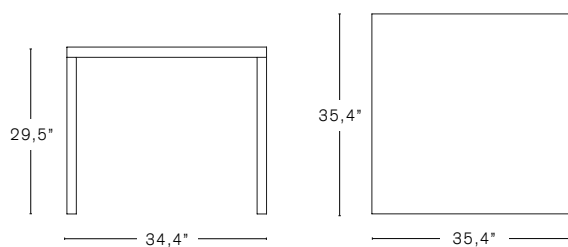

design by KONSTANTIN GRČIČ

TECHNICAL INFORMATION

MAX. PER BOX	GROSS WEIGHT	VOLUME	BOX SIZE
1 STOOL	CA. kg 9,00	0,190 m ³	17,3 x 17,3 x 43,3 in

FINISHINGS

BEECH

NATURAL

BLACK

OAK

MARRONE 6030

PRIMO BAR STOOL

design by KONSTANTIN GRCIC

TECHNICAL INFORMATION

MAX. PER BOX	GROSS WEIGHT	VOLUME	BOX SIZE
1 STOOL	CA. kg 9,00	0,190 m ³	17,3 × 17,3 × 43,3 in

FINISHINGS

BEECH

NATURAL BLACK

design by KONSTANTIN GRCIC

TECHNICAL INFORMATION

MAX. PER BOX	GROSS WEIGHT	VOLUME	BOX SIZE
1 TABLE	CA. kg 32,00	0,355 m ³	73,2 × 37,8 × 5,54 in

FINISHINGS

BEECH

NATURAL

BLACK

OAK

NATURAL

FENIX NTM® TOP

CASTORO OTTAWA

NERO INGO

PRIMO TABLE

design by KONSTANTIN GRČIČ

TECHNICAL INFORMATION

MAX. PER BOX	GROSS WEIGHT	VOLUME	BOX SIZE
1 TABLE	CA. kg 22,00	0,184 m ³	37,8 × 37,8 × 7,9 in