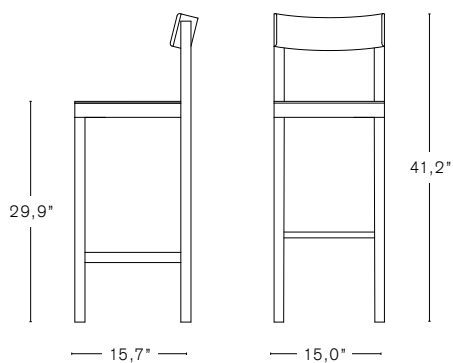

design by KONSTANTIN GRČIČ

TECHNICAL INFORMATION

MAX. PER BOX	GROSS WEIGHT	VOLUME	BOX SIZE
1 STOOL	CA. kg 9,00	0,190 m ³	17,3 x 17,3 x 43,3 in

FINISHINGS

BEECH

NATURAL

BLACK

OAK

MARRONE 6030

PRIMO BAR STOOL

design by KONSTANTIN GRCIC

TECHNICAL INFORMATION

MAX. PER BOX	GROSS WEIGHT	VOLUME	BOX SIZE
1 STOOL	CA. kg 9,00	0,190 m ³	17,3 × 17,3 × 43,3 in

FINISHINGS

BEECH

NATURAL BLACK

design by KONSTANTIN GRCIC

TECHNICAL INFORMATION

MAX. PER BOX	GROSS WEIGHT	VOLUME	BOX SIZE
1 TABLE	CA. kg 32,00	0,355 m ³	73,2 × 37,8 × 5,54 in

FINISHINGS

BEECH

NATURAL

BLACK

OAK