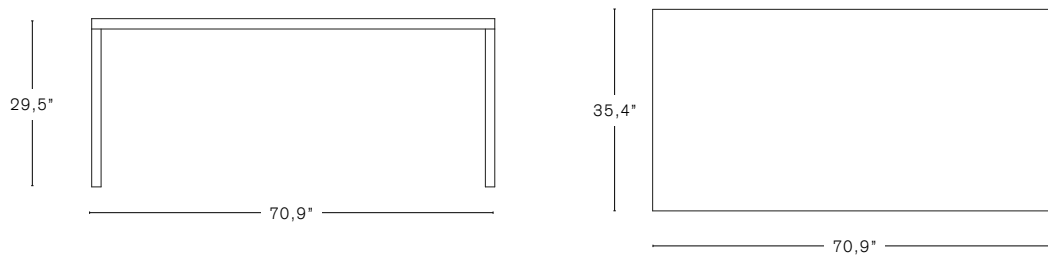

MARRONE 6030

PRIMO BAR STOOL

design by KONSTANTIN GRCIC

TECHNICAL INFORMATION

MAX. PER BOX	GROSS WEIGHT	VOLUME	BOX SIZE
1 STOOL	CA. kg 9,00	0,190 m ³	17,3 × 17,3 × 43,3 in

FINISHINGS

BEECH

NATURAL BLACK

design by KONSTANTIN GRCIC

TECHNICAL INFORMATION

MAX. PER BOX	GROSS WEIGHT	VOLUME	BOX SIZE
1 TABLE	CA. kg 32,00	0,355 m ³	73,2 × 37,8 × 5,54 in

FINISHINGS

BEECH

NATURAL

BLACK

OAK