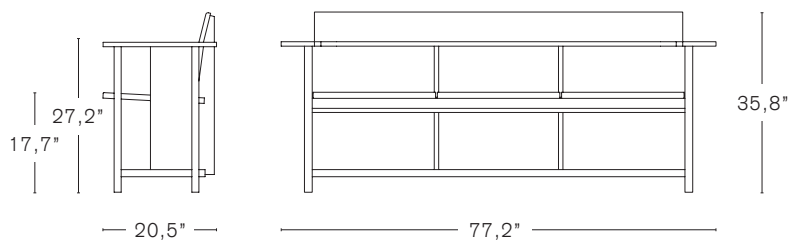

CLERICI BENCH

design by KONSTANTIN GRČIČ

TECHNICAL INFORMATION

MAX. PER BOX	GROSS WEIGHT	VOLUME	BOX SIZE
1 BENCH	CA. kg 41,00	0,92 m ³	78,1 × 21,5 × 33,5 in

FINISHINGS

ASH

NATURAL

RED

GREY

CLERICI LOUNGE - ONE SEAT

design by KONSTANTIN GRČIČ

TECHNICAL INFORMATION

MAX. PER BOX	GROSS WEIGHT	VOLUME	BOX SIZE
1 LOUNGE	CA. kg 20,00	0,45 m ³	34,4 × 27,6 × 28,9 in

FINISHINGS

ASH

NATURAL

RED

GREY

OAK

NATURAL

CLERICI LOUNGE - TWO SEAT

design by KONSTANTIN GRČIČ

TECHNICAL INFORMATION

MAX. PER BOX	GROSS WEIGHT	VOLUME	BOX SIZE
1 LOUNGE	CA. kg 33,00	0,74 m ³	56,3 x 27,6 x 28,9 in

MAX. PER BOX	GROSS WEIGHT	VOLUME	BOX SIZE
1 TABLE	CA. kg 72,50	0,41 m ³	96,5 x 41,3 x 6,3 in

TECHNICAL INFORMATION

MAX. PER BOX	GROSS WEIGHT	VOLUME	BOX SIZE
1 TABLE	CA. kg 78,00	0,51 m ³	120 x 41,3 x 6,3 in