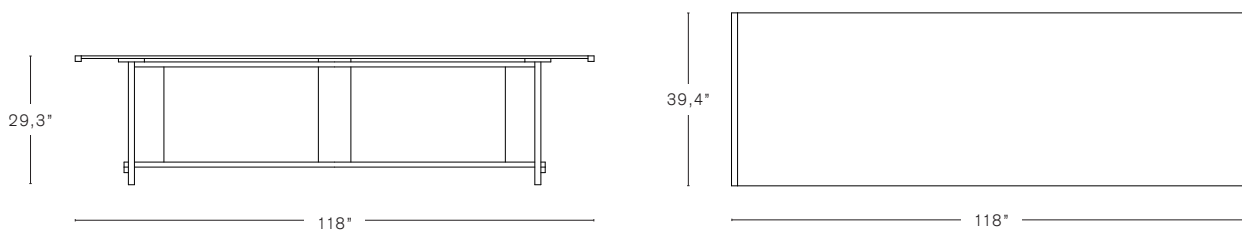

MAX. PER BOX	GROSS WEIGHT	VOLUME	BOX SIZE
1 TABLE	CA. kg 72,50	0,41 m ³	96,5 x 41,3 x 6,3 in

TECHNICAL INFORMATION

MAX. PER BOX	GROSS WEIGHT	VOLUME	BOX SIZE
1 TABLE	CA. kg 78,00	0,51 m ³	120 x 41,3 x 6,3 in