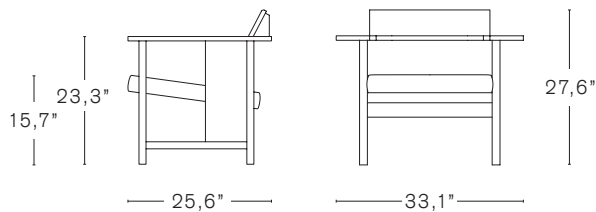

RED

GREY

OAK

NATURAL

CLERICI LOUNGE - TWO SEAT

design by KONSTANTIN GRČIČ

TECHNICAL INFORMATION

MAX. PER BOX	GROSS WEIGHT	VOLUME	BOX SIZE
1 LOUNGE	CA. kg 33,00	0,74 m ³	56,3 x 27,6 x 28,9 in

design by KONSTANTIN GRCIC

TECHNICAL INFORMATION

MAX. PER BOX	GROSS WEIGHT	VOLUME	BOX SIZE
1 LOUNGE	CA. kg 22,00	0,45 m ³	34,4 x 27,6 x 28,9 in

FINISHINGS

OAK

NATURAL

LEATHER UPHOLSTERY

DANI ACQUARIO

MAX. PER BOX	GROSS WEIGHT	VOLUME	BOX SIZE
1 TABLE	CA. kg 72,50	0,41 m ³	96,5 x 41,3 x 6,3 in

TECHNICAL INFORMATION

MAX. PER BOX	GROSS WEIGHT	VOLUME	BOX SIZE
1 TABLE	CA. kg 78,00	0,51 m ³	120 x 41,3 x 6,3 in

FINISHINGS

ASH

NATURAL

CLERICI OUTDOOR TABLE

design by KONSTANTIN GRCIC

TECHNICAL INFORMATION

MAX. PER BOX	GROSS WEIGHT	VOLUME	BOX SIZE
1 TABLE	CA. kg 18,50	0,33 m ³	23,6 x 17,7 x 45,3 in

FINISHINGS