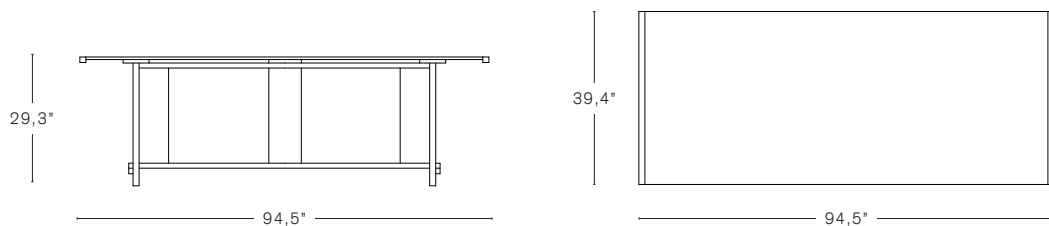

CLERICI TABLE

design by KONSTANTIN GRČIČ

TECHNICAL INFORMATION

MAX. PER BOX	GROSS WEIGHT	VOLUME	BOX SIZE
1 TABLE	CA. kg 72,50	0,41 m³	96,5 x 41,3 x 6,3 in