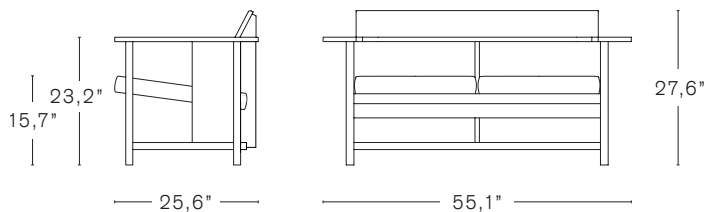

design by KONSTANTIN GRCIC

TECHNICAL INFORMATION

MAX. PER BOX	GROSS WEIGHT	VOLUME	BOX SIZE
1 LOUNGE	CA. kg 22,00	0,45 m ³	34,4 x 27,6 x 28,9 in

FINISHINGS

OAK

NATURAL

LEATHER UPHOLSTERY

DANI ACQUARIO

CUOIO

MARRONE

CLERICI LOUNGE - TWO SEAT UPHOLSTERY

design by KONSTANTIN GRCIC

TECHNICAL INFORMATION

MAX. PER BOX	GROSS WEIGHT	VOLUME	BOX SIZE
1 LOUNGE	CA. kg 35,00	0,74 m ³	56,6 × 27,6 × 28,9 in

FINISHINGS

OAK

MAX. PER BOX	GROSS WEIGHT	VOLUME	BOX SIZE
1 TABLE	CA. kg 72,50	0,41 m ³	96,5 x 41,3 x 6,3 in

TECHNICAL INFORMATION

MAX. PER BOX	GROSS WEIGHT	VOLUME	BOX SIZE
1 TABLE	CA. kg 78,00	0,51 m ³	120 x 41,3 x 6,3 in

FINISHINGS

ASH

NATURAL

CLERICI OUTDOOR TABLE

design by KONSTANTIN GRCIC

TECHNICAL INFORMATION

MAX. PER BOX	GROSS WEIGHT	VOLUME	BOX SIZE
1 TABLE	CA. kg 18,50	0,33 m ³	23,6 x 17,7 x 45,3 in

FINISHINGS