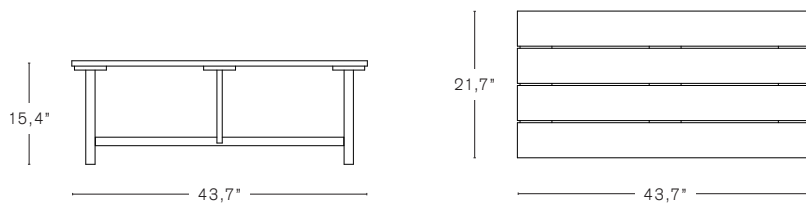

MAX. PER BOX	GROSS WEIGHT	VOLUME	BOX SIZE
1 TABLE	CA. kg 72,50	0,41 m ³	96,5 x 41,3 x 6,3 in

TECHNICAL INFORMATION

MAX. PER BOX	GROSS WEIGHT	VOLUME	BOX SIZE
1 TABLE	CA. kg 78,00	0,51 m ³	120 x 41,3 x 6,3 in

FINISHINGS

ASH

NATURAL

CLERICI OUTDOOR TABLE

design by KONSTANTIN GRCIC

TECHNICAL INFORMATION

MAX. PER BOX	GROSS WEIGHT	VOLUME	BOX SIZE
1 TABLE	CA. kg 18,50	0,33 m ³	23,6 x 17,7 x 45,3 in

FINISHINGS