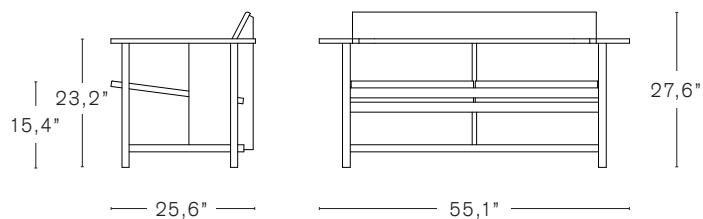

GREY

CLERICI LOUNGE - ONE SEAT

design by KONSTANTIN GRČIČ

TECHNICAL INFORMATION

MAX. PER BOX	GROSS WEIGHT	VOLUME	BOX SIZE
1 LOUNGE	CA. kg 20,00	0,45 m ³	34,4 × 27,6 × 28,9 in

FINISHINGS

ASH

NATURAL

RED

GREY

OAK

NATURAL

CLERICI LOUNGE - TWO SEAT

design by KONSTANTIN GRČIČ

TECHNICAL INFORMATION

MAX. PER BOX	GROSS WEIGHT	VOLUME	BOX SIZE
1 LOUNGE	CA. kg 33,00	0,74 m ³	56,3 x 27,6 x 28,9 in

design by KONSTANTIN GRCIC

TECHNICAL INFORMATION

MAX. PER BOX	GROSS WEIGHT	VOLUME	BOX SIZE
1 LOUNGE	CA. kg 22,00	0,45 m ³	34,4 x 27,6 x 28,9 in

FINISHINGS

OAK

NATURAL

LEATHER UPHOLSTERY

DANI ACQUARIO

MAX. PER BOX	GROSS WEIGHT	VOLUME	BOX SIZE
1 TABLE	CA. kg 72,50	0,41 m ³	96,5 x 41,3 x 6,3 in

TECHNICAL INFORMATION

MAX. PER BOX	GROSS WEIGHT	VOLUME	BOX SIZE
1 TABLE	CA. kg 78,00	0,51 m ³	120 x 41,3 x 6,3 in