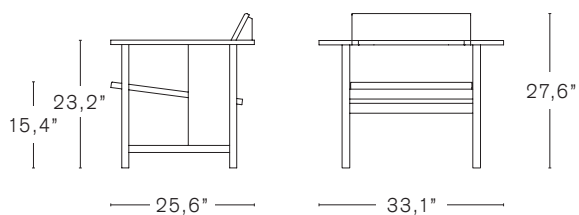

CLERICI BENCH

design by KONSTANTIN GRČIČ

TECHNICAL INFORMATION

MAX. PER BOX	GROSS WEIGHT	VOLUME	BOX SIZE
1 BENCH	CA. kg 41,00	0,92 m ³	78,1 × 21,5 × 33,5 in

FINISHINGS

ASH

NATURAL

RED

GREY

CLERICI LOUNGE - ONE SEAT

design by KONSTANTIN GRČIČ

TECHNICAL INFORMATION

MAX. PER BOX	GROSS WEIGHT	VOLUME	BOX SIZE
1 LOUNGE	CA. kg 20,00	0,45 m ³	34,4 × 27,6 × 28,9 in

FINISHINGS

ASH

NATURAL

MAX. PER BOX	GROSS WEIGHT	VOLUME	BOX SIZE
1 TABLE	CA. kg 72,50	0,41 m ³	96,5 x 41,3 x 6,3 in

TECHNICAL INFORMATION

MAX. PER BOX	GROSS WEIGHT	VOLUME	BOX SIZE
1 TABLE	CA. kg 78,00	0,51 m ³	120 x 41,3 x 6,3 in

FINISHINGS

ASH

NATURAL

CLERICI OUTDOOR TABLE

design by KONSTANTIN GRCIC

TECHNICAL INFORMATION

MAX. PER BOX	GROSS WEIGHT	VOLUME	BOX SIZE
1 TABLE	CA. kg 18,50	0,33 m ³	23,6 x 17,7 x 45,3 in

FINISHINGS