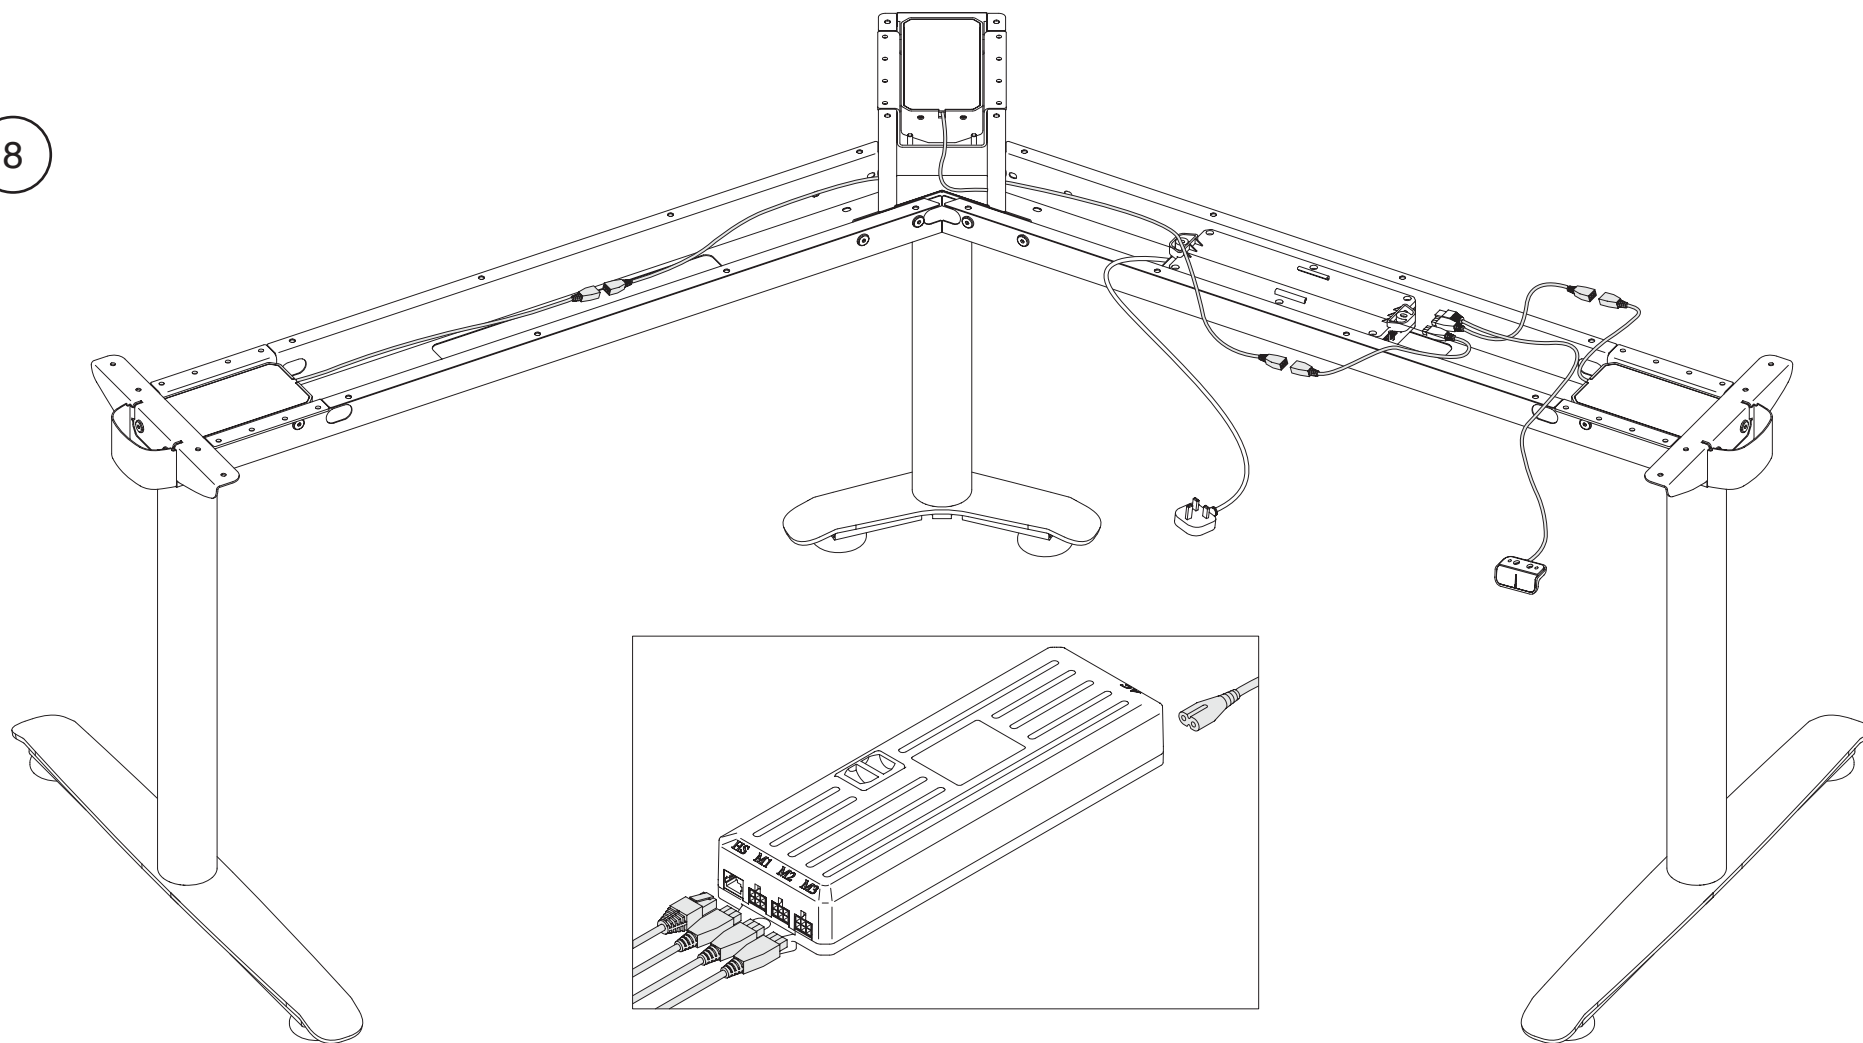

# Migration SE Pro - 120 Degree Desk

Migration SE Pro - 120 度办公桌  
Migration SE Pro - 1 2 0 °デスク  
Migration SE Pro - 120 도 책상

3

4

5

6

7

8

9

10