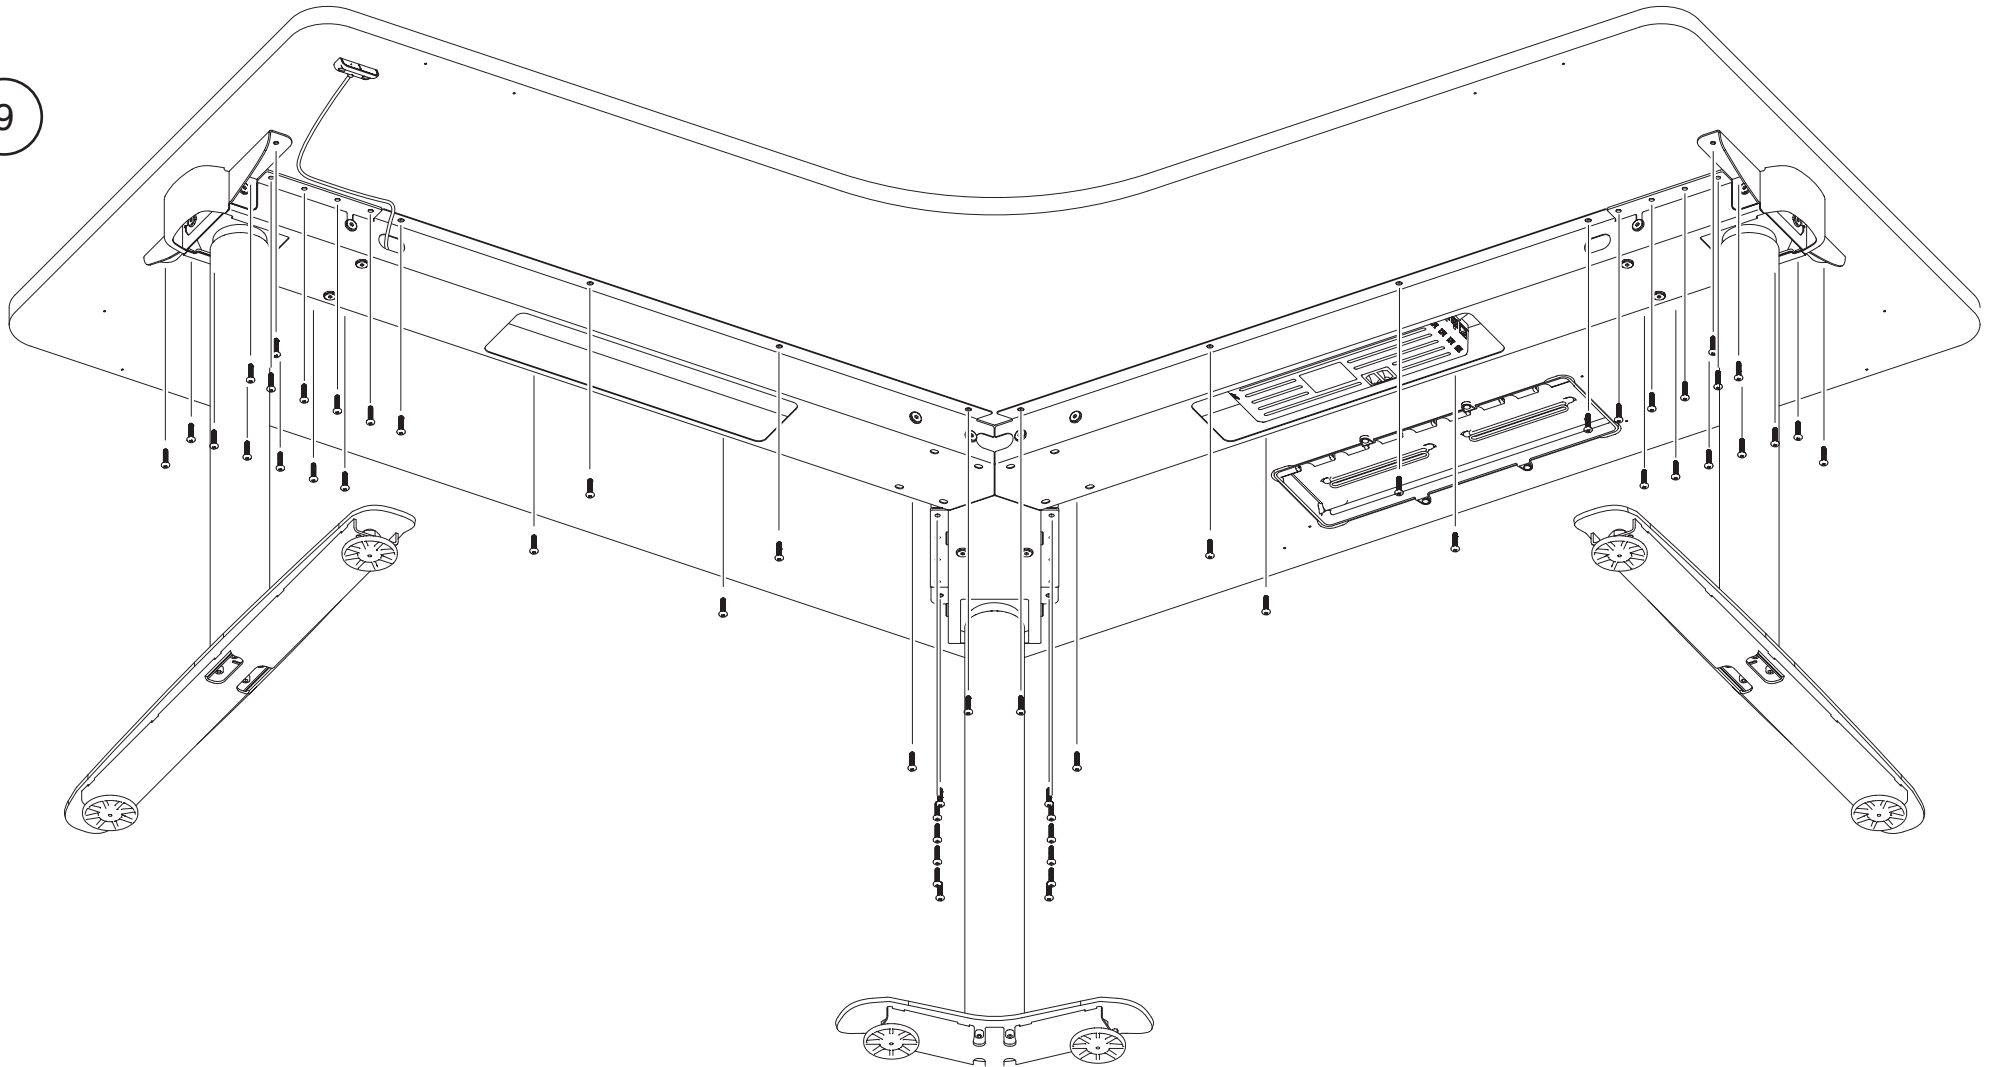

# Migration SE Pro - 120 Degree Desk

Migration SE Pro - 120 度办公桌  
Migration SE Pro - 1 2 0 °デスク  
Migration SE Pro - 120 도 책상

3

4

5

6

7

8

9

10