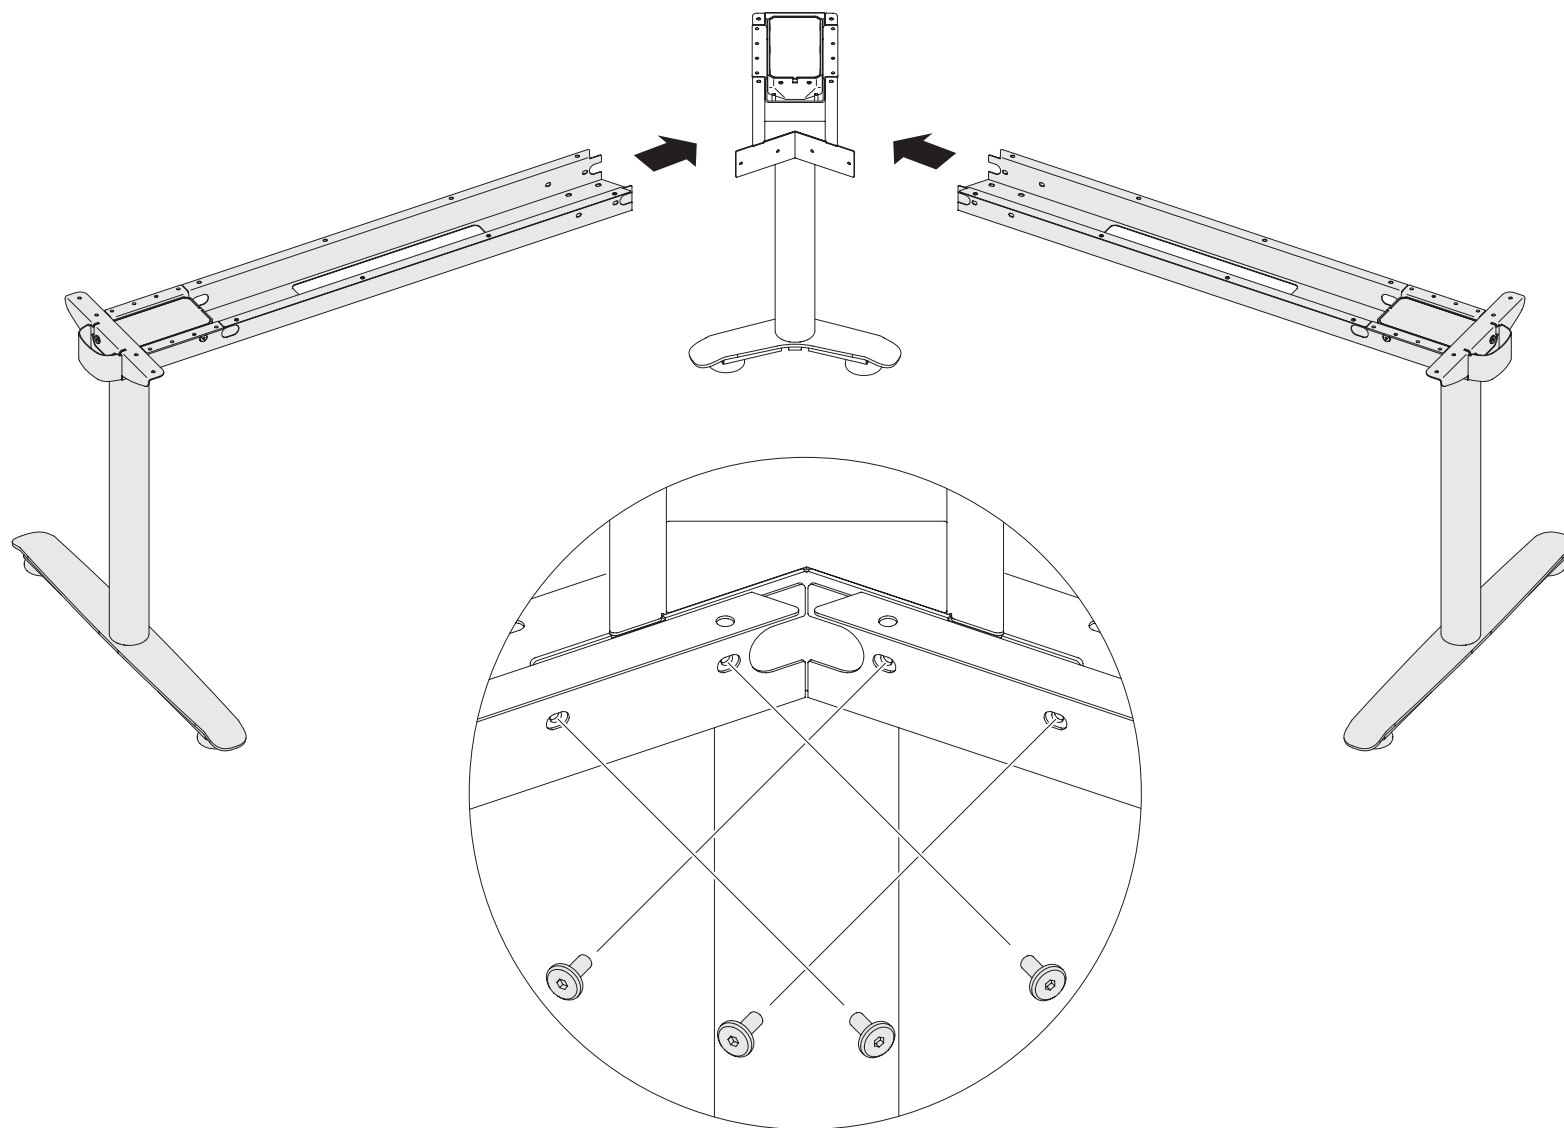

# Migration SE Pro - 120 Degree Desk

Migration SE Pro - 120 度办公桌  
Migration SE Pro - 1 2 0 °デスク  
Migration SE Pro - 120 도 책상

3

4

5

6

7

8

9

10