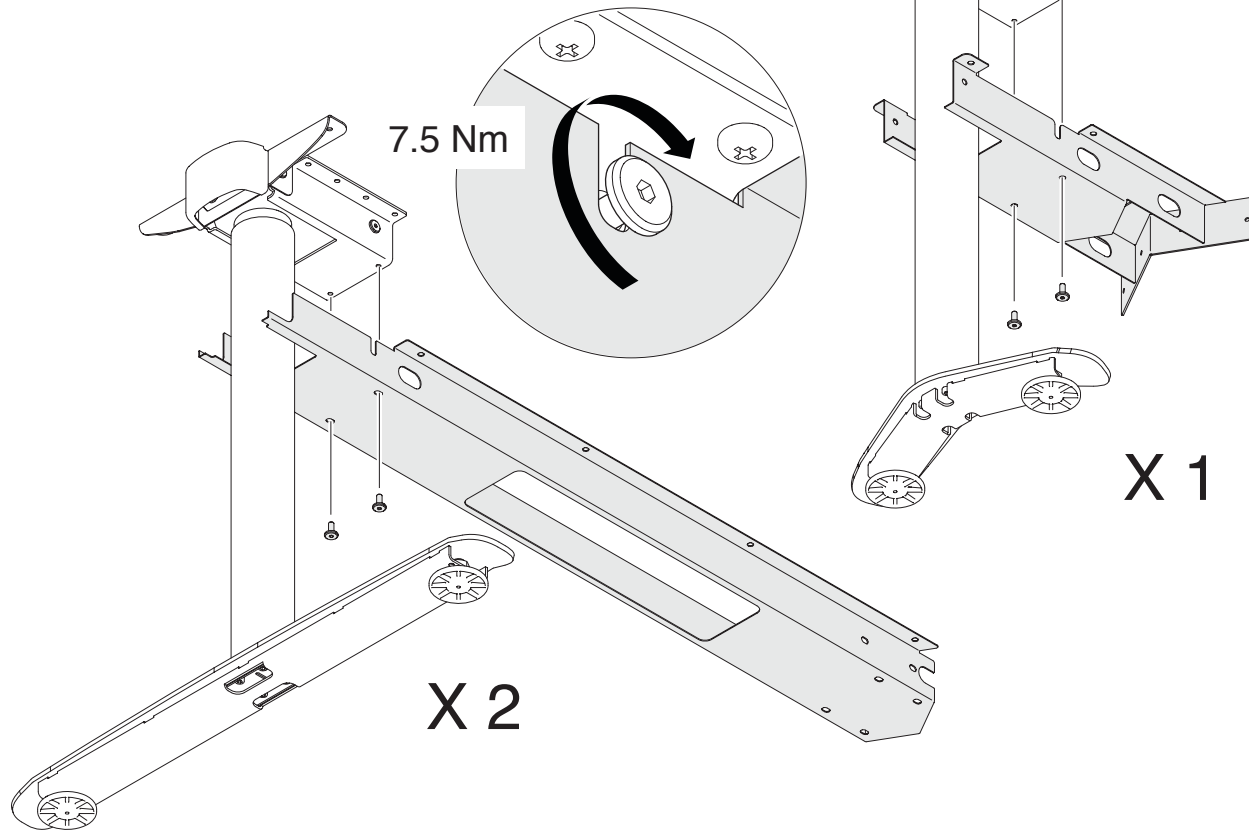

# Migration SE Pro - 120 Degree Desk

Migration SE Pro - 120 度办公桌  
Migration SE Pro - 1 2 0 °デスク  
Migration SE Pro - 120 도 책상

3

4

5

6

7

8