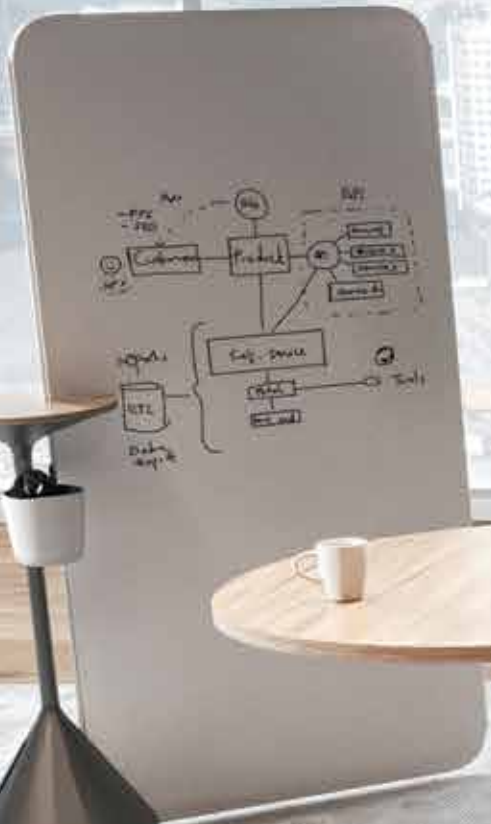

### 主体的な学びを引き出す空間づくり

学習とは、生涯にわたるもの。その空間もまた、創造性や主体性、そして協働を引き出すものであるべきです。私たちは、柔軟性と革新性を軸に、学習の「場」を活性化する空間づくりを提案しています。インタラクティブな教室から、変化に富んだトレーニングルームまで。あらゆる世代に向けて、参加しやすく適応力のある学習環境を実現します。

アクティブラーニングを可能にするのは、動きのあるダイナミックな空間です。多様な学習スタイルや活動に対応し、人の動きや対話を促すことで、学ぶ人同士、そして教える人とのつながりが生まれ、学びの質が高まります。